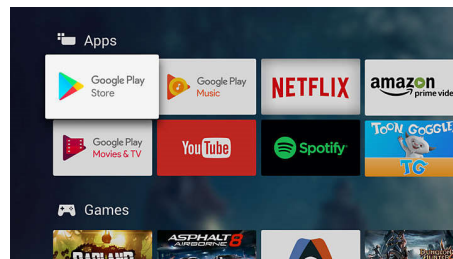

TV-vsebine

Trgovina Google Play in galerija aplikacij Philips nudita več kot običajen televizor. V spletu vam je na voljo brezkončen nabor filmov, televizijskih vsebin, glasbe, aplikacij in iger. Še več navdušenosti.