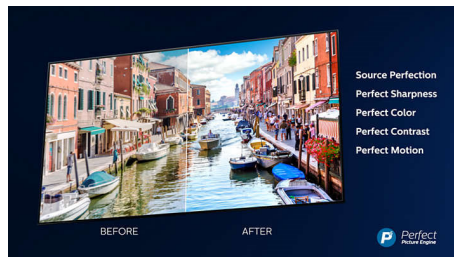

Tehnologija P5 Perfect Picture

Philipsova tehnologija P5 Perfect Picture zagotavlja sliko, ki je tako briljantna kot vaša priljubljena vsebina. Podrobnosti so opazno poglobljene. Barve so živahne, kožni odtenki imajo naravni videz. Kontrast je tako oster, da boste čutili vsako podrobnost. Gibanje pa je tako tekoče, da nikoli ne boste izgubili pogleda z žoge, ne glede na hitrost igre.