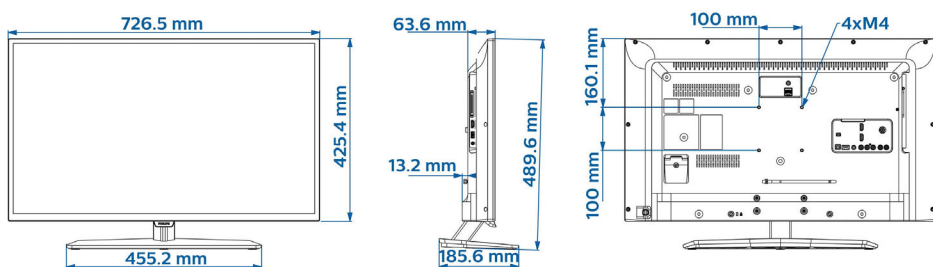

Mottagare/mottagning/sändning

- Digital-TV: DVB-T/T2/C, HEVC FHD (upp till 1080p60)
- Videouppspelning: NTSC, PAL, Secam
- Analog TV: PAL

Funktioner

- Lättanvänd: Bildstil, Ljudstil, Bildformat, Oberoende volymkontroll
- Digitala tjänster: 8d EPG, Nu & nästa, MHEG, Text-TV
- Lokal kontroll: Styrspak

Hotellmiljöfunktioner

- Hotelläge: Låsning av joystick-kontroller, Menylås, Låsning av installationsmenyn, Volymbegränsning
- Fängseläge: läge för hög säkerhet, TXT/MHEG/USB/EPG/undertextlås
- Timer: Schemaläggare (7X), Insomningsfunktion, Väckarklocka, Vakna på kanal, Väckningsljud
- Start-kontroll: Kanal, Funktioner, Bildstil, Bildformat, Ljudstil, Volym, Menyspråk

- Stödskydd: Batteristödskydd, Kensington-lås
- Effektkontroll: Miljömedveten/snabb start
- Ditt varumärke: SmartInfo, Välkomstlogotyp
- Klocka: Klocka i standbyläge, RC-knapp som är självlysande i mörker, Klocka på skärmen, Extern klocka som tillval
- SmartInfo: HTML5-webbläsare, Interaktiva mallar, Bildspel
- Kloning och uppdatering av fast programvara: Omedelbar initial kloning, Via USB/RF
- CMND&Control: Offlineredigering av kanaler, Offlineredigering av inställningar, Fjärrhantering via RF, CMND&Skapa
- Kontroll: Blockera automatisk kanaluppdatering, Serial Xpress-protokoll, JSON API för TV-kontroll JAPIT