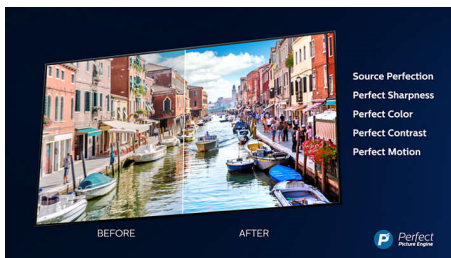

Izjemno tanek LED-televizor 4K UHD z Android TV
123 cm (49") Ambilight TV 2800 Picture Performance Index, HDR premium WCG 90 %, Tehnologija P5 Perfect Picture

Značilnosti

Izjemno tanek minimalističen okvir

Izjemno tanek minimalističen okvir s površino iz brušenega aluminija

IPS Nano Color

Če načrtujete filmski večer, ogled finalne tekme ali igranje iger, se lahko pri tehnologiji IPS Nano Color zanesete na živahne barve in širok kot gledanja. Nanodelci enotne velikosti absorbirajo odvečno svetlobo, ki jo ustvarja zaslon. Rdeči odtenki ostanejo rdeči, zeleni travniki so res zeleni in modra je vedno modra, pa čeprav gledate televizor pod kotom do 60 stopinj.

Tehnologija P5 Perfect Picture

Philipsova tehnologija P5 Perfect Picture zagotavlja sliko, ki je tako briljantna kot vaša priljubljena vsebina. Podrobnosti so opazno poglobljene. Barve so živahne, kožni odtenki imajo naravni videz. Kontrast je tako oster, da boste čutili vsako podrobnost. Gibanje pa je tako tekoče, da nikoli ne boste izgubili pogleda z žoge, ne glede na hitrost igre.