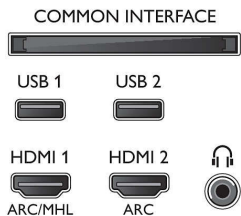

Dodatna oprema

- Priložena dodatna oprema: Daljinski upravljalnik, 2 bateriji AA, Napajalni kabel, Mini vtič za kabel L/R, Mini vtič za kabel YPbPr, vodnik za hiter začetek, Brošura s pravnimi in varnostnimi informacijami, Namizno stojalo

Barva in površina

- Sprednja stran televizorja: Kovinsko srebrna

Dimenzije

- Širina izdelka: 1098,4 mm
- Višina izdelka: 636,7 mm
- Globina izdelka: 48,3 mm
- Teža izdelka: 17,3 kg
- Širina izdelka (s stojalom): 1098,4 mm
- Višina izdelka (s stojalom): 683,1 mm
- Globina izdelka (s stojalom): 251,4 mm
- Teža izdelka (s stojalom): 18,9 kg
- Širina škatle: 1205 mm
- Višina škatle: 780 mm
- Globina škatle: 150 mm
- Teža vključno z embalažo: 24,5 kg
- Zdržljiv v stenskim nosilec: 200 x 200 mm
- Širina televizijskega stojala: 517,2 mm

Connections

Side

Bottom

Datum izdaje 2023-07-31

Različica: 12.0.1

EAN: 87 18863 01520 9

© 2023 Koninklijke Philips N.V.
Vse pravice pridržane.

Specifikacije se lahko spremenijo brez predhodnega obvestila. Blagovne znamke so v lasti podjetja Koninklijke Philips N.V. ali drugih lastnikov.