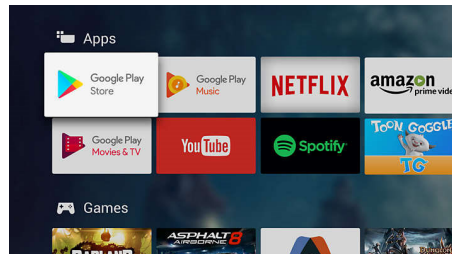

TV-vsebine

Trgovina Google Play in galerija aplikacij Philips nudita več kot običajen televizor. V spletu vam je na voljo brezkončen nabor filmov, televizijskih vsebin, glasbe, aplikacij in iger. Še več navdušenosti.

Tehnologija Triple Ring

Izboljšana Philipsova tehnologija Triple Ring omogoča še več gibanja zvočnikov v globokotonicih. Več gibanja pa pomeni tudi več

49PUS8303/12

moči. Tako boste tudi pri Philipsovih televizorjih s tanko zasnovno uživali v veliko bolj mogočnem zvoku.

DTS HD Premium Sound

DTS HD Premium Suite zagotavlja vrhunsko zvočno obdelavo za kakovostnejši zvok iz zvočnikov. Uživali boste v čistosti izvirne vsebine in pristnem zvoku, globokih nizkih tonih in kristalno jasnih dialogih brez nihanja, rezanja in popačenja.