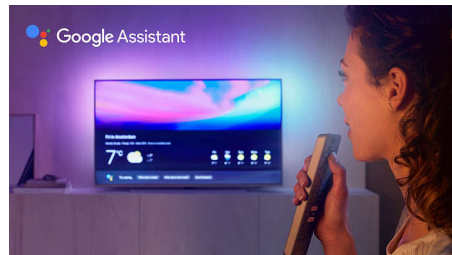

Vgrajen Pomočnik Google

Televizor Philips Android TV upravljajte z glasom. Želite igrati igre, gledati Netflix ali poiskati vsebino in aplikacije v Trgovini Google Play? Povejte to svojemu televizorju. Z ukazi lahko upravljate vse pametne domače naprave, ki so združljive s Pomočnikom Google, kot je zatemnitev luči ali nastavitve termostata za filmski večer. Ne da bi vstali s kavča.