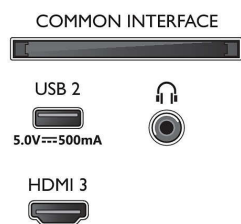

Specifikacije

Ambilight

- Funkcije Ambilight: Prilagoditev barvi stene, Način za salonsko vzdušje, Način igre, Ambilight Music, AmbiSleep, Vgrajena osvetlitev Ambilight
- Različica Ambilighta: 3-stranska

Slika/zaslon

- Velikost diagonale zaslona (v palcih): 70 palec
- Velikost diagonale zaslona (cm): 177 cm
- Zaslon: LED-televizor 4K Ultra HD
- Ločljivost zaslona: 3840 x 2160
- Izvorna hitrost osveževanja: 60 Hz

- Slikovni procesor: Pixel Precise Ultra HD
- Izboljšava slike: HDR10, HLG (Hybrid Log Gamma), Združljivo s HDR10+, Dolby Vision, Natural Motion

Vhodna ločljivost zaslona

- Ločljivost – hitrost osveževanja: 576p – 50 Hz, 640 x 480 – 60 Hz, 720p – 50 Hz, 60 Hz, 1920 x 1080p – 24 Hz, 25 Hz, 30 Hz, , 50 Hz, 60 Hz, 2560 x 1440 – 60 Hz, 3840 x 2160p – 24 Hz, 25 Hz, 30 Hz, , 50 Hz, 60 Hz

Sprejemnik/sprejem/prenos

- Digitalni televizor: DVB-T/T2/T2-HD/C/S/S2
- Programski TV-vodnik*: 8-dnevni elektronski vodnik po programih
- Indikator jakosti signala
- Teletekst: 1000-stranski Hypertext
- Podpora za HEVC

Smart TV

- OS: Pametni televizor z izboljšanim operacijskim sistemom

Connections

Side