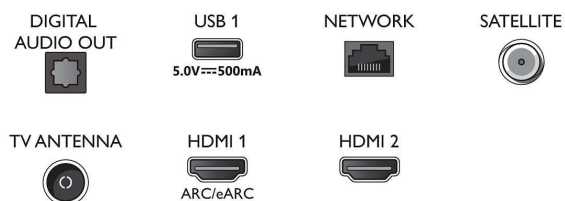

Smart TV

- OS: Pametni televizor z izboljšanim operacijskim sistemom

Connections

Side

Bottom

Specifikacije

Funkcije Smart TV

- Uporabniška izkušnja: SimplyShare, Zrcaljenje zaslona
- Interaktivni televizor: HbbTV
- Aplikacije Smart TV*: Youtube, Philipsova trgovina aplikacij, Amazon Prime Video, Netflix
- Glasovni pomočnik*: Vgrajena Amazon Alexa, Združljiv z Alexo, Združljiv s Pomočnikom Google