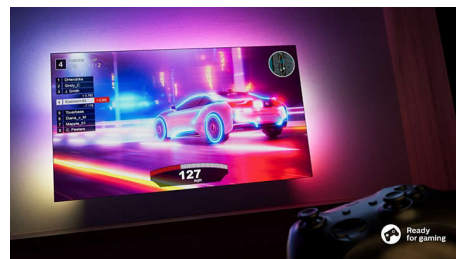

Primeren za igranje videoiger.

HDMI 2.1 omogoča optimalen izkoristek igralne konzole, popolnoma odzivno igranje in povsem gladko grafiko. Podpora VRR ob vklopu igralne konzole samodejno omogoči način nizke zakasnitve. Z izbranim slogom Ambilight Igranje iger bo vnmirjenje še večje.

Podpora formatov HDR

Podpora vseh glavnih formatov HDR