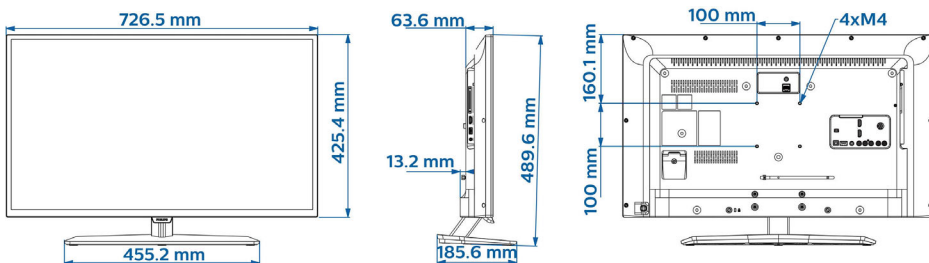

Specifikacije

Slika/Prikaz

- Odnos prikaza (širine i visine): 16:9
- Dijagonalna veličina ekrana (u inčima): 32 inč
- Dijagonalna veličina ekrana (u cm): 80 cm
- Ekran: LED HD televizor
- Rezolucija panela: 1366 x 768 p
- Osvećenost: 280 cd/m²
- Poboljšane karakteristike slike: Pixel Plus HD, 200Hz Perfect Motion Rate
- Ugao gledanja: 178° (H) / 178° (V)

Dizajn

- Boja: Crna

Dimenzije

- Širina uređaja: 727 mm
- Visina uređaja: 425 mm
- Dubina uređaja: 64/77 mm
- Težina proizvoda: 5 kg
- Širina uređaja (sa postoljem): 727 mm
- Visina uređaja (sa postoljem): 490 mm
- Dubina uređaja (sa postoljem): 186 mm
- Težina proizvoda (sa postoljem): 5.7 kg
- Kompatibilan za montiranje na zid: M4, 100 x 100 mm