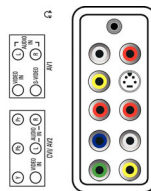

- Klocka: Insomningsfunktion
- Bildformatsjustering: 4:3, Zooma underrubrik, Superzoom, Widescreen, Zoom 14:9, Zoom 16:9
- Typ av fjärrkontroll: C19335016/01B
- Text-TV: 1000-sidors Smart Text

Ljud

- Uteffekt (RMS): 2 x 3 W
- Ljudsystem: Mono, Nicam-stereo, Stereo
- Ljudförbättring: Incredible Surround

Anslutningar

- AV 1: Audio L+R-ingång, CVBS-ingång, S-video
- AV 2: Audio L+R-ingång, YPbPr
- Antal SCART-kablar: 1
- AV 3: HDMI
- Ext 1-SCART: CVBS-ingång/utgång, RGB
- Andra anslutningar: Hörlur ut, Ingång för datorljud, PC-ingång VGA

Effekt

- Nätström: 90-240 V växelström, 50/60 Hz
- Omgivningstemperatur: 5 °C till 40 °C
- Strömförbrukning: 55 W
- Strömförbrukning i standby-läge: < 1 W

Tillbehör

- Tillbehör som medföljer: Bordsställning, Nätkabel, Snabbstartguide, Bruksanvisning, Registreringskort, Garanticertifikat, Fjärrkontroll, Batterier för fjärrkontrollen

Mått

- Bredd: 490,2 mm
- Höjd: 369 mm
- Djup: 76,5 mm
- Produktvikt: 5,41 kg
- Bredd (med stativ): 490.2 mm
- Höjd (med stativ): 407.1 mm
- Djup (med stativ): 218 mm
- Produktvikt (+stativ): 6.71 kg
- Lådbredd: 541 mm
- Lådhöjd: 475 mm
- Låddjup: 185 mm
- Vikt inkl. förpackning: 8,12 kg
- Kompatibel med väggfäste: 100 x 100 mm

Publiceringsdatum
2023-07-31

Version: 7.1.22

EAN: 87 12581 31988 5

© 2023 Koninklijke Philips N.V.
Med ensamrätt.

Specifikationerna kan ändras utan föregående meddelande. Alla varumärken tillhör Koninklijke Philips N.V. eller sina respektive ägare.

www.philips.com