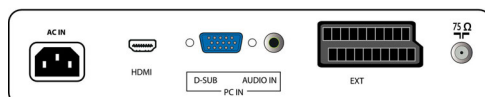

- Klocka: Insomningsfunktion
- Bildformatsjustering: 4:3, Zooma underrubrik, Superzoom, Widescreen, Zoom 14:9, Zoom 16:9
- Typ av fjärrkontroll: C19335016/01B
- Text-TV: 1000-sidors Smart Text

Ljud

- Uteffekt (RMS): 2 x 3 W
- Ljudsystem: Mono, Nicam-stereo, Stereo
- Ljudförbättring: Incredible Surround

Anslutningar

- AV 1: Audio L+R-ingång, CVBS-ingång, S-video
- AV 2: Audio L+R-ingång, YPbPr
- Antal SCART-kablar: 1
- AV 3: HDMI
- Ext 1-SCART: CVBS-ingång/utgång, RGB
- Andra anslutningar: Hörlur ut, Ingång för datorljud, PC-ingång VGA

Effekt

- Nätström: 90-240 V växelström, 50/60 Hz
- Omgivningstemperatur: 5 °C till 40 °C
- Strömförbrukning: 55 W
- Strömförbrukning i standby-läge: < 1 W

Tillbehör

- Tillbehör som medföljer: Bordsställning, Nätkabel, Snabbstartguide, Bruksanvisning, Registreringskort, Garanticertifikat, Fjärrkontroll, Batterier för fjärrkontrollen

Mått

- Bredd: 490,2 mm
- Höjd: 369 mm
- Djup: 76,5 mm
- Produktvikt: 5,41 kg
- Bredd (med stativ): 490.2 mm
- Höjd (med stativ): 407.1 mm
- Djup (med stativ): 218 mm
- Produktvikt (+stativ): 6.71 kg
- Lådbredd: 541 mm
- Lådhöjd: 475 mm
- Låddjup: 185 mm
- Vikt inkl. förpackning: 8,12 kg
- Kompatibel med väggfäste: 100 x 100 mm

Publiceringsdatum
2023-07-31

Version: 7.1.22

EAN: 87 12581 31988 5

© 2023 Koninklijke Philips N.V.
Med ensamrätt.

Specifikationerna kan ändras utan föregående meddelande. Alla varumärken tillhör Koninklijke Philips N.V. eller sina respektive ägare.

www.philips.com