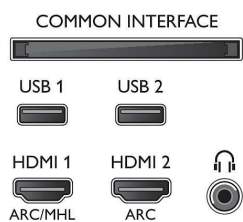

Specifikacije

Ambilight

- Funkcije Ambilight: Vgrajena osvetlitev Ambilight+Hue, Ambilight Music, Način igre, Prilagoditev barvi stene, Način za salonsko vzdušje
- Različica Ambiligha: 3-stranska

Slika/zaslon

- Razmerje stranic: 16 : 9
- Velikost diagonale zaslona (v palcih): 55 palec
- Velikost diagonale zaslona (cm): 139 cm
- Zaslon: LED-televizor 4K Ultra HD
- Ločljivost zaslona: 3840 x 2160

- Slikovni procesor: Tehnologija P5
- Izboljšava slike: Izjemno visoka ločljivost, Micro Dimming Pro, 1600 PPI
- Velikost diagonale zaslona (v palcih): 55 palcev

Podprta ločljivost zaslona

- Računalniški vhodi na priključku HDMI1/2: do 4K UHD 3840 x 2160 pri 60 Hz, Podpora za HDR, HDR10/HLG
- Računalniški vhodi na priključku HDMI3/4: do 4K UHD 3840 x 2160 pri 60 Hz
- Video vhodi na priključku HDMI1/2: do 4K UHD

3840 x 2160 pri 60 Hz, Podpora za HDR, HDR10/HLG

- Video vhodi na priključku HDMI3/4: do 4K UHD 3840 x 2160 pri 60 Hz

Sprejemnik/sprejem/prenos

- Digitalni televizor: DVB-T/T2/T2-HD/C/S/S2
- Predvajanje videa: NTSC, PAL, SECAM
- Podpora za MPEG: MPEG2, MPEG4
- Programski TV-vodnik*: 8-dnevni elektronski vodnik po programih
- Indikator jakosti signala

Connections

Side