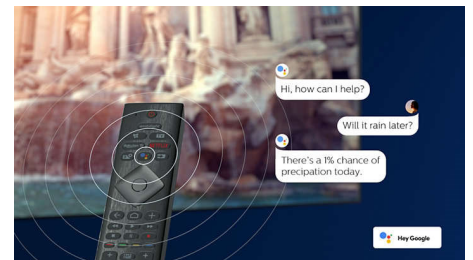

Vgrajen Pomočnik Google

Televizor Philips Android TV upravljate z glasom. Želite igrati igre, gledati Netflix ali poiskati vsebino in aplikacije v Trgovini Google Play? Povejte to svojemu televizorju. Z ukazi lahko upravljate vse pametne domače naprave, ki so združljive s Pomočnikom Google, kot je zatemnitev luči ali nastavitvev termostata za filmski večer. Ne da bi vstali s kavča.