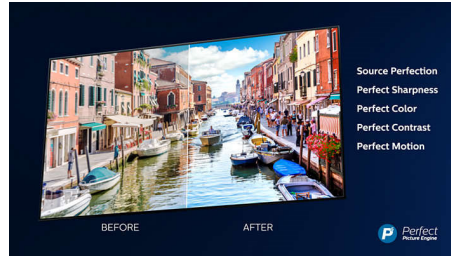

Tehnologija P5 Perfect Picture

Philipsova tehnologija P5 Perfect Picture zagotavlja sliko, ki je tako briljantna kot vaša priljubljena vsebina. Podrobnosti so opazno poglobljene. Barve so živahne, kožni odtenki imajo naravni videz. Kontrast je tako oster, da boste čutili vsako podrobnost. Gibanje pa je tako tekoče, da nikoli ne boste izgubili pogleda z žoge, ne glede na hitrost igre.