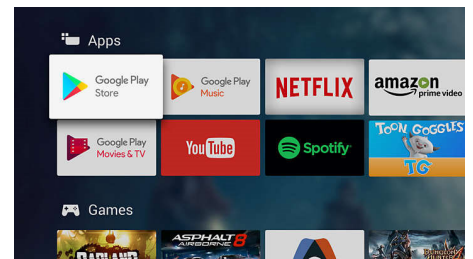

TV-vsebine

Trgovina Google Play in galerija aplikacij Philips nudita več kot običajen televizor. V spletu vam je na voljo brezkončen nabor filmov, televizijskih vsebin, glasbe, aplikacij in iger. Še več navdušenosti.