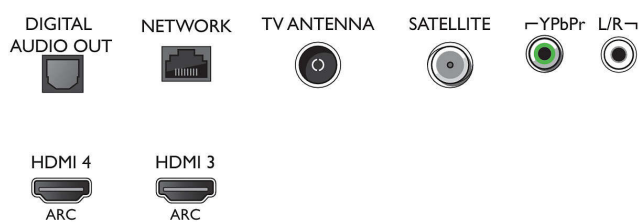

Specifikacije

Ambilight

- Funkcije Ambilight: Vgrajena osvetlitev Ambilight+Hue, Ambilight Music, Način igre, Prilagoditev barvi stene, Način za salonsko vzdušje
- Različica Ambiligha: 3-stranska

Slika/zaslon

- Razmerje stranic: 16 : 9
- Velikost diagonale zaslona (v palcih): 55 palec
- Velikost diagonale zaslona (cm): 139 cm
- Zaslon: LED-televizor 4K Ultra HD
- Ločljivost zaslona: 3840 x 2160

- Slikovni procesor: Tehnologija P5
- Izboljšava slike: Izjemno visoka ločljivost, Micro Dimming Pro, 1600 PPI
- Velikost diagonale zaslona (v palcih): 55 palcev

Podprta ločljivost zaslona

- Računalniški vhodi na priključku HDMI1/2: do 4K UHD 3840 x 2160 pri 60 Hz, Podpora za HDR, HDR10/HLG
- Računalniški vhodi na priključku HDMI3/4: do 4K UHD 3840 x 2160 pri 60 Hz
- Video vhodi na priključku HDMI1/2: do 4K UHD

3840 x 2160 pri 60 Hz, Podpora za HDR, HDR10/HLG

- Video vhodi na priključku HDMI3/4: do 4K UHD 3840 x 2160 pri 60 Hz

Sprejemnik/sprejem/prenos

- Digitalni televizor: DVB-T/T2/T2-HD/C/S/S2
- Predvajanje videa: NTSC, PAL, SECAM
- Podpora za MPEG: MPEG2, MPEG4
- Programski TV-vodnik*: 8-dnevni elektronski vodnik po programih
- Indikator jakosti signala

Connections

Side

Bottom