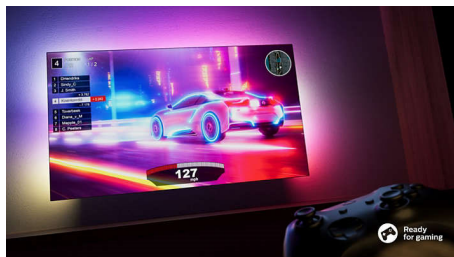

เข้ากันได้กับรูปแบบ HDR

เข้ากันได้กับรูปแบบ HDR หลักรูปแบบ

Dolby Vision และ Dolby Atmos

ด้วย Dolby Vision และ Dolby Atmos ภาพยนตร์ รายการทีวี และเกมของคุณ จะได้ยินเสียงอันน่าทึ่ง และระบบเสียงรอบทิศทางอย่างลงตัว คุณจะได้เห็นฉาก และเสียงตามอย่างที่คุณกับภาพยนตร์ต้องการไปได้อย่างไม่ผิดหวัง! ได้ยินทุกคำอย่างชัดเจน สัมผัสประสบการณ์เสียงที่เหมือนเกิดขึ้นรอบตัวคุณจริง

เหมาะสำหรับการเล่นเกม

HDMI 2.1

ช่วยให้คุณได้รับสิ่งที่ดีที่สุดจากคอนโซลของคุณ ด้วยการเล่นเกมที่มีความเร็วสูง และกราฟิกที่ลื่นไหล รองรับ VRR และการตั้งค่าอินพุตความหน่วงต่ำจะเปิดใช้งานโดยอัตโนมัติเมื่อคุณเปิดคอนโซล พร้อมด้วยโหมดการเล่นของ Ambilight ที่จะทำให้การเล่นของคุณน่าตื่นตาตื่นใจยิ่งขึ้น

รายละเอียดเฉพาะ

Ambilight

- คุณสมบัติ Ambilight: Ambilight ในตัว, โหมดเกม, โหมด Lounge, ปรับสีให้เข้ากับผนัง (Wall colour adaptive)
- Ambilight Version: 3 ด้าน

ภาพ/การแสดงผล

- อัตราการจัดมุมมอง: 16:9
- จอแสดงผล: 4K Ultra HD LED
- ความละเอียดจอ: 3840 x 2160
- Picture engine: Pixel Precise Ultra HD
- การเพิ่มประสิทธิภาพของภาพ: HDR10, HLG (Hybrid Log Gamma), Dolby Vision, ใช้ได้กับ HDR10+, Pixel Precise Ultra HD