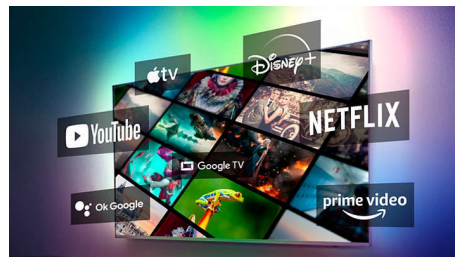

Google TV™

คุณต้องการดูอะไร Google TV รวบรวมภาพยนตร์ รายการทีวี และอื่น ๆ อีกมากมายจากแอปและการสมัครรับข้อมูลต่างๆ ของคุณ และจัดระเบียบให้กับคุณโดยเฉพาะ คุณจะได้รับคำแนะนำตามสิ่งที่ดูชอบ และคุณยังสามารถใช้แอป Google TV บนโทรศัพท์เพื่อดูแลจัดการรายการติดตามของคุณได้ทุกที่