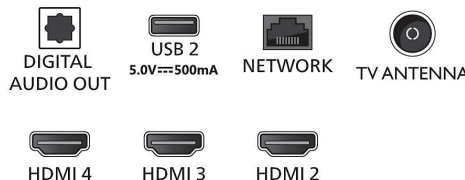

การเชื่อมต่อ

- จำนวนช่องเชื่อมต่อ HDMI: 4
- คุณสมบัติ HDMI: Audio Return Channel (ARC), 4K
- EasyLink (HDMI-CEC): เล่นด้วยปุ่มเดียว, รีโมทคอนโทรลทำงานผ่านสิ่งกีดขวางได้, การควบคุมเสียงในระบบ, สแตนด์บายระบบ
- จำนวนช่อง USB: 2
- การเชื่อมต่อแบบไร้สาย: Bluetooth 5.0, Wi-Fi 802.11ac, 2x2, Dual Band
- การเชื่อมต่ออื่นๆ: ช่องสัญญาณออกของหูฟัง, เส้าอากาศ IEC75, Service connector, เอาต์พุตระบบเสียงดิจิทัล (ออปติคัล), Ethernet-LAN RJ-45
- HDCP 2.3: ใช้กับ HDMI ทั้งหมด
- HDMI ARC: ใช้ บน HDMI1
- คุณสมบัติ HDMI 2.1: รองรับ eARC/ VRR/ ALLM

อุปกรณ์เสริม

- อุปกรณ์เสริมที่มีให้: แบตเตอรี่ AAA x 2, สายไฟ, คู่มือเริ่มต้นใช้งานอย่างย่อ, แผ่นพับข้อมูลด้านกฎหมายและความปลอดภัย,

ขาตั้ง, รีโมทคอนโทรล

ขนาด

- ความกว้างของเครื่อง: 1116 มม.
- ความสูงของเครื่อง: 645 มม.
- ความหนาของเครื่อง: 82 มม.
- น้ำหนักผลิตภัณฑ์: 11.8 กก.
- ความกว้างของเครื่อง (พร้อมขาตั้ง): 1116 มม.
- ความสูงของเครื่อง (พร้อมขาตั้ง): 716 มม.
- ความหนาของเครื่อง (พร้อมขาตั้ง): 268 มม.
- น้ำหนักผลิตภัณฑ์ (รวมขาตั้ง): 12 กก.
- ความกว้างของกล่อง: 1240 มม.
- ความสูงของกล่อง: 785 มม.
- ความลึกของกล่อง: 150 มม.
- น้ำหนักรวมบรรจุภัณฑ์: 16 กก.
- ขนาดตัวยึดติดผนัง: 200 x 300 มม.

Connections

Side

Down

วันที่ออก 2023-10-04

เวอร์ชัน: 2.0.1

EAN: 87 18863 03884 0

© 2023 Koninklijke Philips N.V.
สงวนลิขสิทธิ์

ข้อมูลจำเพาะอาจเปลี่ยนแปลงได้โดยไม่ต้องแจ้งให้ทราบล่วงหน้า เครื่องหมายการค้าเป็นสมบัติของ Koninklijke Philips N.V. หรือเจ้าของรายอื่นๆ