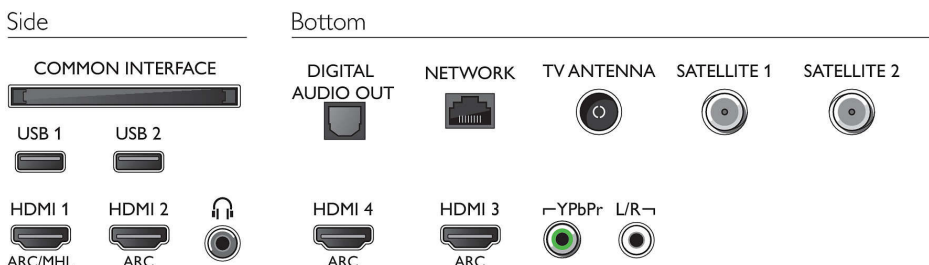

Connections

Datum izdaje 2023-07-31

Različica: 13.1.1

EAN: 87 18863 01528 5

© 2023 Koninklijke Philips N.V.
Vse pravice pridržane.

Specifikacije se lahko spremenijo brez predhodnega obvestila. Blagovne znamke so v lasti podjetja Koninklijke Philips N.V. ali drugih lastnikov.

www.philips.com

- Elektronski programski vodnik in dejanska vidljivost (do 8 dni) sta odvisna od države in operaterja.
- Razpoložljive aplikacije Android se razlikujejo glede na državo. Več podrobnosti si oglejte v lokalni trgovini Google Play.
- Poraba energije v kWh na leto za televizor, ki deluje 4 ure na dan 365 dni. Dejanska poraba energije je odvisna od uporabe televizorja.
- Televizor podpira sprejem DVB za nekodirane kanale. Določeni operaterji DVB mogoče niso podprti. Posodobljen seznam si lahko ogledate med pogostimi vprašanji na Philipsovi spletni strani za podporo. Nekateri operaterji zahtevajo modul za pogojni dostop in naročnino. Za več informacij se obrnite na operaterja.
- Aplikacija Philips TV Remote in povezane funkcije se razlikujejo glede na model televizorja, državo, ponudnika storitev, model pametne naprave in OS. Več podrobnosti si oglejte na spletni strani: www.philips.com/TVRemoteapp.
- Funkcije aplikacije Smart TV se razlikujejo glede na model televizorja in državo. Več podrobnosti si oglejte na spletni strani: www.philips.com/smarttv.
- Snemanje na USB je na voljo samo za digitalne kanale, omejuje pa ga lahko zaščita proti kopiranju oddaj (CI+). Možne so omejitve glede na državo in kanal.
- Ta televizor vsebuje svincev samo v določenih delih ali komponentah, kjer uporaba druge snovi ni mogoča v skladu z obstoječimi izjemami direktive RoHS.
- Delovanje je odvisno od vgrajenih aplikacij ChromeCast in pametnih naprav. Za več informacij obiščite spletno stran o vgrajenih izdelkih ChromeCast.
- Vgrajen Pomočnik Google bo na voljo v posodobitvi programske opreme za televizorje Android letnika 2018.
- Televizor podpira predvajanje HDR10+ samo prek virov OTT in USB.