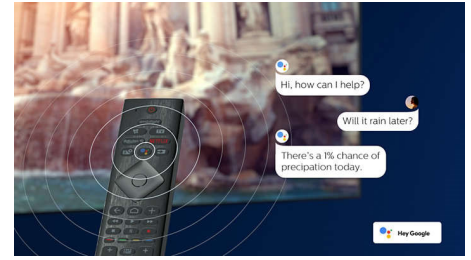

Vgrajen Pomočnik Google

Televizor Philips Android TV upravljajte z glasom. Želite igrati igre, gledati Netflix ali poiskati vsebino in aplikacije v Trgovini Google Play? Povejte to svojemu televizorju. Z ukazi lahko upravljate vse pametne domače naprave, ki so združljive s Pomočnikom Google, kot je zatemnitev luči ali nastavitvev termostata za filmski večer. Ne da bi vstali s kavča.