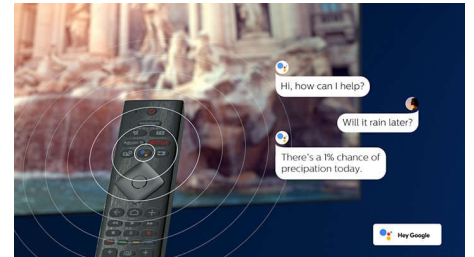

Vgrajen Pomočnik Google

Televizor Philips Android TV upravljate z glasom. Želite igrati igre, gledati Netflix ali poiskati vsebino in aplikacije v Trgovini Google Play? Povejte to svojemu televizorju. Z ukazi lahko upravljate vse pametne domače naprave, ki so združljive s Pomočnikom Google, kot je zatemnitev luči ali nastavitvev termostata za filmski večer. Ne da bi vstali s kavča.