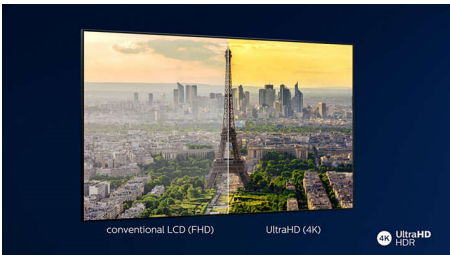

4K Ultra HD

Televizor Ultra HD predvaja sliko štirikrat višje ločljivosti kot običajni televizor Full HD in osvetli zaslon z več kot 8 milijoni slikovnih pik in našo edinstveno tehnologijo za višanje kakovosti na izjemno visoko ločljivost. Zagotavlja boljšo sliko ne glede na izvorno vsebino, da lahko uživate v ostrejši sliki z izjemno globino, kontrastom, naravnim gibanjem in živahnimi podrobnostmi.