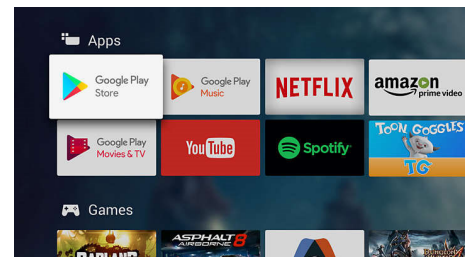

TV-vsebine

Trgovina Google Play in galerija aplikacij Philips nudita več kot običajen televizor. V spletu vam je na voljo brezkončen nabor filmov, televizijskih vsebin, glasbe, aplikacij in iger. Še več navdušenosti.