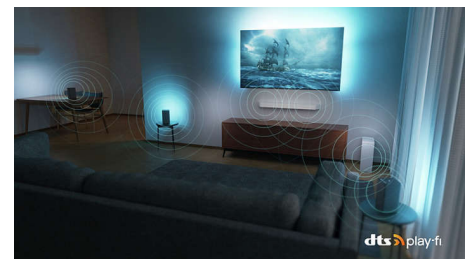

DTS Play-Fi

Med Philips' trådløse Home System med DTS Play-Fi kan du koble til kompatible lydplanker og trådløse høyttalere rundt om i hjemmet på få sekunder. Lytt til filmer på kjøkkenet. Spill av musikk hvor som helst. Du kan til og med lage et surroundlydsystem for hjemmekino ved å bruke Ambilight TV-en som en sentral høyttaler.