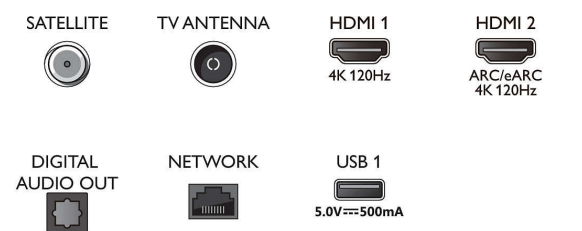

Tuner/mottak/overføring

- Digital-TV: DVB-T/T2/T2-HD/C/S/S2
- TV-programguide*: 8-dagers elektronisk

Connections

Side

Bottom

Spesifikasjoner

- programguide
- Signalstyrkeindikasjon
- Tekst-tv: 1000-siders hypertekst
- Støtter HEVC