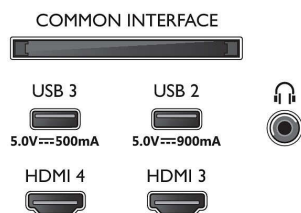

4K Ambilight-TV

121 cm (48") Ambilight-TV P5 AI perfect picture engine, Dolby Atmos-lyd, Google TV™

48OLED848/12

Spesifikasjoner

Ambilight

- Ambilight-funksjoner: Tilpasser seg fargene på veggen, Lounge-modus, Spillmodus, Musikk med Ambilight, AmbiWakeUp, AmbiSleep, fungerer med trådløse hjemmekinohøytalere fra Philips, Ambilight Bootup Animation
- Ambilight-versjon: neste generasjon 3-sidig

Bilde/skjerm

- Diagonal skjermstørrelse (tommer): 48 tommer
- Diagonal skjermstørrelse (cm): 121 cm

- Skjerm: 4K Ultra HD OLED
- Paneloppløsning: 3840 x 2160
- Opprinnelig oppdateringshastighet: 120 Hz
- Bildemotor: P5 AI Perfect Picture Engine
- Bildeforbedring: Perfect Natural Motion, Micro Dimming Perfect, Høy fargegamut 99% DCI/P3, Dolby Vision, Pq-modus for AI, CalMAN Ready, IMAX Enhanced-modus, HDR10+-adaptiv, Filmmaker mode, HLG (Hybrid Log Gamma)

Skjermoppløsning

- Oppløsningsoppdateringshastighet: 576p-50 Hz, 640x480-60 Hz, 720p-50 Hz, 60 Hz, 1920 x 1080p-24 Hz, 25 Hz, 30 Hz, 50 Hz, 60 Hz, 100 Hz, 120 Hz., 2560x1440-60 Hz, 120 Hz, 3840 x 2160p-24 Hz, 25 Hz, 30 Hz, 50 Hz, 60 Hz, 100 Hz, 120 Hz.

Tuner/mottak/overføring

- Digital-TV: DVB-T/T2/T2-HD/C/S/S2
- TV-programguide*: 8-dagers elektronisk

Connections

Side