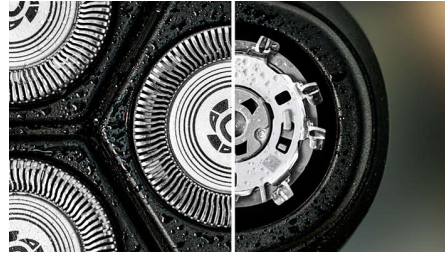

Märkä- ja kuiva-ajoon

Valitse kätevä kuiva-ajo tai virkistävä märkä-ajo partavaahdon tai parranajogeelin kanssa, myös suihkussa.

4D Flex -ajopäät

Ajopäät joustavat neljään suuntaan ja myötäilevät ihoa tasaisesti, mikä suojelee ihoasi naarmuilta ja haavoilta.

Ruostumaton parranajojärjestelmä

Terämme on valmistettu kirurgisen tason hypoallergeenisesta teräksestä, joka estää ruostumista, ehkäisee epäpuhtauksia ja suojelee ihoasi.

Ylösnoiseva rajain

Viimeistelee lopputulos siistimällä viikset ja pulisongit ylösnoisevalla rajaimella.