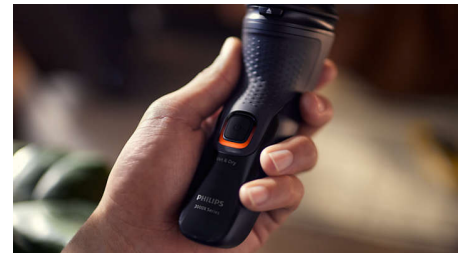

Ergonominen muotoilu

Ergonominen kumista tehty kädensija on märkänkin tukeva ja mukava, joten otteesi ei koskaan lipsu.

Latauksen ilmainen

Akun merkkivalo kertoo, onko akku vähissä, tyhjä vai ladataanko akkua. Siksi voit olla varma, ettei akku tyhjene kesken käytön.