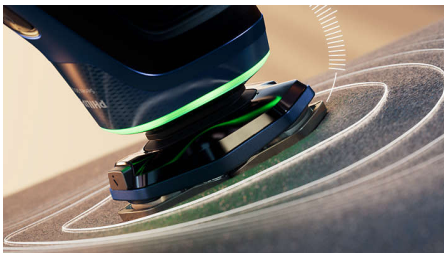

Tarkka ajotulos

Kohokohdat

Tarkat avaruustason terät

Terät on valmistettu ensiluokkaisesta avaruustason teräksestä, ja ne teroittuvat itsestään kahden vuoden ajan. Pyörivät 360 asteen terät leikkaavat kaikista suunnista karvojen luonnollisen kasvun mukaisesti.

Lift & Cut -kaksivaihetekniikka

Patentoitu ja ainutlaatuinen pyörivä Lift & Cut -tekniikka kohottaa karvan hellävaroen ylös juuresta ja leikkaa sen sitten erittäin läheltä ihoa (jopa 0,00 mm ihosta) terien koskettamatta ihoa.

Suojaava paineanturi

Sopiva paine on tarkan ja hellävaraisen parranajon salaisuus. Parranajokoneen edistyskelliset anturit seuraavat paineen määrää, ja innovatiivinen valomerkki ilmoittaa, jos painat liikaa tai liian vähän. Saat parranajokokemuksen, joka on räätälöity juuri sinua varten.

Joustavat 360-D-ajopäät

Philips-sähköparranajokone myötäilee kasvojesi ja kaulasi muotoja, sillä täysin joustavat päät kääntyvät 360 astetta ja takaavat miellyttävän parranajon.

Nano SkinGlide -pinnoite