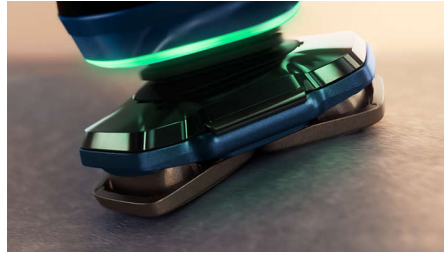

Lift & Cut -kaksivaihetekniikka

Patentoitu ja ainutlaatuinen pyörivä Lift & Cut -tekniikka kohottaa karvan hellävaroen ylös juuresta ja leikkaa sen sitten erittäin läheltä ihoa (jopa 0,00 mm ihosta) terien koskettamatta ihoa.

Suojaava paineanturi

Sopiva paine on tarkan ja hellävaraisen parranajon salaisuus. Parranajokoneen edistyskelliset anturit seuraavat paineen määrää, ja innovatiivinen valomerkki ilmoittaa, jos painat liikaa tai liian vähän. Saat parranajokokemuksen, joka on räätälöity juuri sinua varten.

Joustavat 360-D-ajopäät

Philips-sähköparranajokone myötäilee kasvojesi ja kaulasi muotoja, sillä täysin joustavat päät kääntyvät 360 astetta ja takaavat miellyttävän parranajon.

Nano SkinGlide -pinnoite