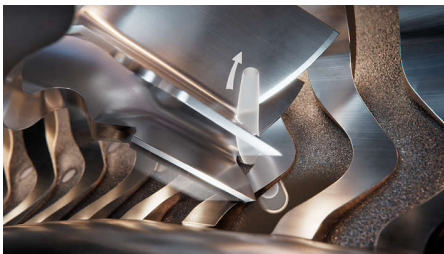

Ilmiömäistä tarkkuutta*, suunniteltu kestämään
Ilmiömäisen tarkka ajotulos*, leikkaa jopa 5 päivän sängen

Itseteroittuvat terät on valmistettu samanlaisesta teräksestä, jota käytetään lentokoneiteollisuudessa, joten ne pysyvät terävinä ja kestävät kovaakin käyttöä. Ne leikkaavat partakarvat läheltä ihoa ja takaavat miellyttävän ajotuloksen joka päivä.

Tarkka ajotulos

Kohokohdat

Tarkat avaruustason terät

Terät on valmistettu ensiluokkaisesta avaruustason teräksestä, ja ne teroittuvat itsestään kahden vuoden ajan. Pyörivät 360 asteen terät leikkaavat kaikista suunnista karvojen luonnollisen kasvun mukaisesti.

Lift & Cut -kaksivaihetekniikka

Patentoitu ja ainutlaatuinen pyörivä Lift & Cut -tekniikka kohottaa karvan hellävaroen ylös juuresta ja leikkaa sen sitten erittäin läheltä ihoa (jopa 0,00 mm ihosta) terien koskettamatta ihoa.