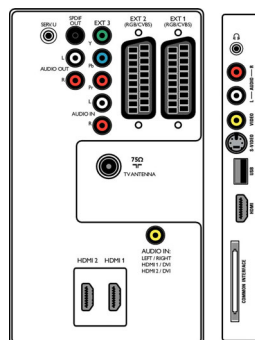

Strøm

- Lysnet: 220 - 240V, 50/60 Hz
- Omgivende temperatur: 5-35°C
- Strømforbrug: 130 W
- Standby-strømforbrug: 0,15 W

Tilbehør

- Medfølgende tilbehør: Bordstand, Netledning, Lynhåndbog, Brugervejledning, Garantibevis,

Fjernbetjening, Batterier til fjernbetjening

Mål

- Bredde: 809 mm
- Højde: 544 mm
- Dybde: 92 mm
- Produktvægt: 12,5 kg
- Bredde (med stand): 809 mm
- Højde (med stand): 594 mm
- Dybde (med stand): 220 mm
- Produktvægt (+ stand): 15,5 kg
- Bredde (emballage): 896 mm
- Højde (emballage): 654 mm
- Dybde (emballage): 255 mm
- Vægt inkl. emballage: 21 kg
- Kan monteres på en væg: 200 x 300 mm