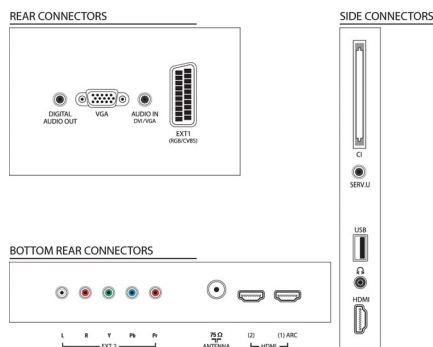

Alimentation

- Puissance électrique: 220-240 V ; 50-60 Hz
- Température ambiante: De 5 °C à 35 °C
- Consommation en veille: $0,15\text{ W}$
- Classe énergétique: A
- Classe énergétique européenne: 82 W
- Fonctions d'économie d'énergie: Commutateur de mise hors tension 0 watt, Mode Eco, Menu de paramètres Eco, Capteur de luminosité, Image Muet (pour la radio)
- Consommation du téléviseur éteint: 0,01
- Consommation énergétique annuelle: 113 kWh
- Présence de plomb: Oui*
- Consommation énergétique annuelle en veille: 1,1* kWh

Accessoires

- Accessoires fournis: Cordon d'alimentation, Télécommande, 2 piles AAA, Support de table pivotant, Mode d'emploi, Guide de démarrage rapide, Brochure légale et de sécurité, Livret de garantie, Déclaration logicielle

Dimensions

- Largeur de l'appareil: 1 081 millimètre
- Hauteur de l'appareil: 653 millimètre

Date de publication
2023-07-30

Version: 6.2.5

EAN: 87 12581 61963 3

© 2023 Koninklijke Philips N.V.
Tous droits réservés.

Les caractéristiques sont sujettes à modification sans préavis. Les marques commerciales sont la propriété de Koninklijke Philips N.V. ou de leurs détenteurs respectifs.

www.philips.com

- Profondeur de l'appareil: 39,9 millimètre
- Poids du produit: 16,4 kg
- Largeur appareil (support inclus): 1081 millimètre
- Hauteur appareil (support inclus): 705 millimètre
- Profondeur appareil (support inclus): 265 millimètre
- Poids du produit (support compris): 20 kg
- Largeur de la boîte: 1324 millimètre
- Hauteur de la boîte: 773 millimètre
- Profondeur de la boîte: 198 millimètre
- Support mural compatible: 400 x 400 mm

* Le téléviseur prend en charge la réception DVB pour les chaînes gratuites. Certains opérateurs DVB peuvent ne pas être pris en charge. Vous trouverez une liste à jour dans la section FAQ du site Web d'assistance de Philips. Pour certains opérateurs, un abonnement et un accès conditionnel sont exigés. Pour plus d'informations, contactez votre opérateur.

* Économisez de l'énergie en utilisant le tuner TV numérique intégré

* Guide électronique des programmes (EPG) 8 jours, non disponible dans certains pays

* Ce téléviseur contient du plomb uniquement dans certaines parties ou certains composants pour lesquels aucune solution alternative n'existe conformément aux clauses de non-responsabilité de la directive RoHS.