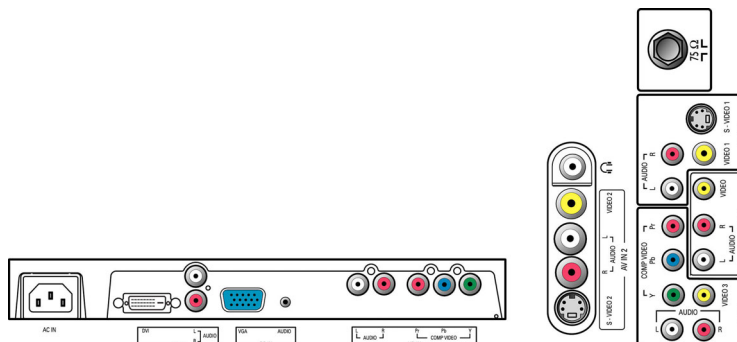

- Teletext: 10 page Smart Text
- VESA Mount: 100 x 100 mm (in rear center)
- Picture in Picture: Picture in graphics

Sound

- Output power (RMS): 2 x 5 W
- Sound System: Mono, Stereo
- Sound Enhancement: Virtual Surround Sound

Loudspeakers

- Built-in speakers: 2

Connectivity

- AV 1: Audio L/R in, CVBS in, S-Video
- AV 2: Audio L/R in, CVBS in, S-Video
- AV 3: Audio L/R in, CVBS in, YPbPr
- AV 4: Audio L/R in, YPbPr
- AV 5: Audio L/R in, DVI-D with HDCP
- Other connections: Analog audio Left/Right out, Composite video (CVBS) out, Headphone out, PC Audio in, PC-In VGA

Power

- Mains power: 90-264 VAC, 50/60 Hz
- Ambient temperature: 5 °C to 40 °C
- Power consumption: $\leq 100\text{ W}$
- Standby power consumption: $\leq 2\text{ W}$

Accessories

- Included accessories: Power cord, Quick start guide, User Manual, Warranty certificate, Remote Control, Batteries for remote control

Dimensions

- Set width (with stand): 820 mm
- Set height (with stand): 480 mm
- Set depth (with stand): 213 mm
- Product weight (+stand): 12.7 kg
- Set width (with stand) (inch): 32.3 inch
- Set depth (with stand) (inch): 8.4 inch
- Set height (with stand) (inch): 18.9 inch
- Product weight (+stand) (lb): 30 lb

Issue date 2023-07-30

Version: 2.0.5

EAN: 87 12581 31862 8

© 2023 Koninklijke Philips N.V.
All Rights reserved.

Specifications are subject to change without notice.
Trademarks are the property of Koninklijke Philips N.V.
or their respective owners.

www.philips.com