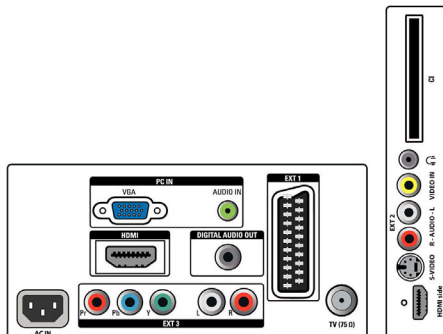

Son

- Puissance de sortie (RMS): 2 x 5 W
- Système audio: Mono, Stéréo
- Amélioration du son: Limiteur automatique du volume (AVL), Incredible Surround, Smart Sound

Connectivité

- EasyLink (HDMI-CEC): Lecture 1 pression, Mise en veille du système
- Ext. 1 SCART/péritel: Audio G/D, Entrée/sortie CVBS, RVB
- HDMI 1: HDMI v1.3
- HDMI 2: HDMI v1.3
- Autres connexions: Sortie casque, Entrée audio PC, Entrée PC VGA, Sortie S/PDIF (coaxiale), Interface commune
- Ext 3: YUV, Entrée audio G/D
- Ext 2: Entrée S-Vidéo, Entrée CVBS, Entrée audio G/D

Dimensions

- Largeur de l'appareil: 534 millimètre
- Hauteur de l'appareil: 397 millimètre
- Profondeur de l'appareil: 71 millimètre

Date de publication
2023-07-30

Version: 3.0.14

EAN: 87 12581 39579 7

© 2023 Koninklijke Philips N.V.
Tous droits réservés.