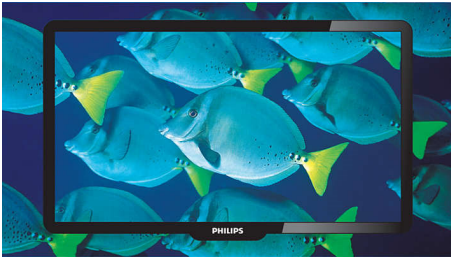

Bereit für die Zukunft

- MPEG4 HDTV-Empfang über DVB-T-Tuner*

Lebendige und gestochen scharfe Bilder

- Digital Crystal Clear für Detailtiefe und Klarheit
- Full HD-LCD-Display mit einer Auflösung von 1920 x 1080 Pixel
- 28,9 Milliarden Farben für brillante natürliche Bilder

Kristallklarer Sound

- Incredible Surround für optimalen Audiogenuss
- 2 x 10 W RMS-Ausgangsleistung

PHILIPS

Besonderheiten

Digital Crystal Clear

Digital Crystal Clear ist ein Paket von Bildinnovationen, das die Qualität digital anpasst und automatisch optimierte Kontrast-, Farb- und Schärfereinstellungen wählt. Die Bilder erscheinen so lebensecht wie im Kino.

Incredible Surround

Incredible Surround ist eine Audiatechnologie von Philips, die das Klangfeld deutlich vergrößert und Sie in den Sound eintauchen lässt. Incredible Surround verwendet modernste elektronische Phasenverschiebung und mischt Sound von links und rechts, um die virtuelle Entfernung zwischen beiden Lautsprechern zu vergrößern. Dieser breitere Abstand verbessert den Stereo-Effekt ganz erheblich und erzeugt eine natürlichere Klangdimension. Incredible Surround gibt Ihnen die Möglichkeit, ohne zusätzliche Lautsprecher kompletten Surround mit tieferem und breiterem Sound zu erleben.