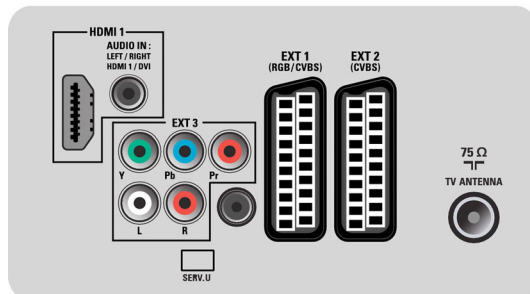

Ton

- Ausgangsleistung (RMS): 2 x 10 W
- Soundsystem: Nicam Stereo
- Verbesserung der Soundqualität: Automatischer Lautstärkepegel, Incredible Surround, Smart Sound

Anschlüsse

- Digitaler Audio-Ausgang: Koaxial (Cinch)
- Anzahl Scartanschlüsse: 2
- EasyLink (HDMI-CEC): System-Start, EasyLink, System Standby-Modus
- Vordere/seitliche Anschlüsse: HDMI V1.3, FBAS-Eingang, Linker/rechter Audio-Eingang, USB 2.0
- Ext 1 Scart: Audio links/rechts, RGB
- HDMI 1: HDMI V1.3
- Ext 2 Scart: Audio links/rechts
- Weitere Anschlüsse: SP-DIF-Ausgang (koaxial), Common Interface
- Ext 3: YPbPr, Linker/rechter Audio-Eingang

Leistung

- Netzstrom: 220-240V, 50 Hz
- Umgebungstemperatur: 5 °C bis 40 °C
- Standby-Stromverbrauch: 0,30 W
- Energieverbrauch (normal): 125 W

Zubehör

- Mitgeliefertes Zubehör: Standfuß, Netzkabel, Kurzanleitung, Bedienungsanleitung, Garantiezertifikat, Fernbedienung, 2 AAA-Batterien, Erklärung zur Software

Abmessungen

- Gerätebreite: 1.026 mm
- Gerätehöhe: 667,4 mm
- Gerätetiefe: 82,4 mm
- Produktgewicht: 17,38 kg
- Gerätebreite (inkl. Fuß): 1026 mm
- Gerätehöhe (inkl. Fuß): 727,4 mm
- Gerätetiefe (inkl. Fuß): 261,5 mm
- Produktgewicht (inkl. Standfuß): 19,5 kg
- Verpackungsbreite: 1170 mm
- Verpackungshöhe: 787 mm
- Verpackungstiefe: 260 mm
- Gewicht (inkl. Verpackung): 23,6 kg
- Kompatible Wandhalterung: 400 x 400 mm

Rear connectors

Side

Ausstellungsdatum
2024-01-08

Version: 11.4.2

EAN: 87 12581 49373 8

© 2024 Koninklijke Philips N.V.
Alle Rechte vorbehalten.

Technische Daten können ohne vorherige Ankündigung geändert werden. Die Marken sind Eigentum von Koninklijke Philips N.V. oder der jeweiligen Firmen.

www.philips.com

* DVB-T, nur in ausgewählten Ländern möglich