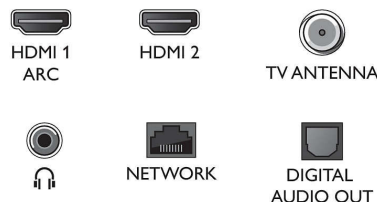

Diseño

Bisel negro con soporte mate de punta de plástico.

Dolby Atmos

Aumenta el dramatismo independientemente de lo que veas. Este Android TV de Philips

admite barras de sonido compatibles con Dolby Atmos, que reproducen tanto la profundidad como la altura para crear un sonido Surround tridimensional virtual que fluye por encima de ti y a tu alrededor.

Accesorios

- Accesorios incluidos: 2 pilas AAA, Cable de alimentación, Guía de inicio rápido, Folleto legal y de seguridad, Soporte para la mesa, Mando a distancia

Diseño

- Colores del televisor: Bisel negro mate
- Diseño del soporte: Soportes negro mate

Dimensiones

- Anchura del dispositivo: 958 mm
- Altura del dispositivo: 568 mm
- Profundidad del dispositivo: 82 mm
- Peso del producto: 7,2 kg
- Longitud del dispositivo (con soporte): 958 mm
- Altura del dispositivo (con soporte): 587 mm
- Profundidad dispositivo (con soporte): 227 mm
- Peso del producto (+ soporte): 7.13 kg
- Anchura de la caja: 1070 mm
- Altura de la caja: 650 mm
- Profundidad de la caja: 140 mm
- Peso incluido embalaje: 9,4 kg
- Compatible con el montaje en pared: 100 x 200 mm

Connections

Side

Down

Fecha de publicación
2023-11-10

Versión: 6.1.1

EAN: 87 18863 03519 1

© 2023 Koninklijke Philips N.V.
Todos los derechos reservados.

Las especificaciones quedan sujetas a modificaciones sin previo aviso. Las marcas comerciales son propiedad de Koninklijke Philips N.V. o sus respectivos titulares.