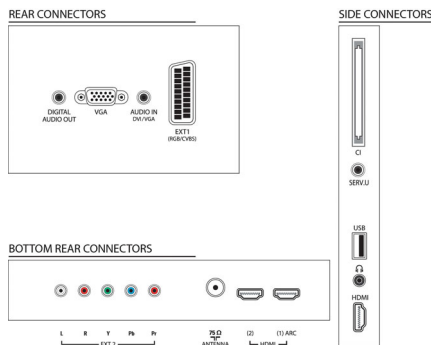

Virta

- Verkkovirta: 220–240 VAC, 50–60 Hz
- Ympäristön lämpötila: 5–35 °C
- Virrankulutus valmiustilassa: $0,15\text{ W}$
- Energiatehokkuusluokka: B
- EU:n energiatehokkuusmerkintä: 49 W
- Virransäätöominaisuudet: 0 watin virtakytkin, Eco-tila, Eco-asetukset-valikko, Valosensori, Kuvanmykistys (radio)
- Virrankulutus laitteen ollessa sammutettuna: 0,01
- Vuosittainen energiankulutus: 72 kWh
- Onko laitteessa lyijyä: Kyllä*

Lisätarvikkeet

- Mukana tulevat lisätarvikkeet: Virtajohto, Kaukosäädin, 2 AAA-paristoa, Pöytäjalusta, Käyttöopas, Pikaopas, Laki- ja turvallisuusseite, Takuuvihko, Ohjelmistoilmoitus

Mitat

- Laitteen leveys: 761 mm
- Laitteen korkeus: 473 mm
- Laitteen syvyys: 39,9 mm
- Laitteen paino: 6,1 kg
- Laitteen leveys (jalustan kanssa): 761 mm
- Laitteen korkeus (jalustan kanssa): 525 mm
- Laitteen syvyys (jalustan kanssa): 221 mm

Julkaisupäivä 2023-07-30

Versio: 8.8.7

EAN: 87 12581 58449 8

© 2023 Koninklijke Philips N.V.
Kaikki oikeudet pidätetään.

Tiedot voivat muuttua ilman erillistä ilmoitusta.
Tavaramerkit ovat Koninklijke Philips N.V:n tai omistajiensa omaisuutta.

www.philips.com

- Tuotteen paino (+jalusta): 9 kg
- Laatikon leveys: 965 mm
- Laatikon korkeus: 590 mm
- Laatikon syvyys: 159 mm
- Yhteensopiva seinäteline: 200 x 200 mm

* TV tukee maksuttomien kanavien DVB-vastaanottoa. Kaikkia DVB-operattoreita ei ehkä tueta. Ajantasainen luettelo on Philips-tukivestoston FAQ-osassa. Jotkin operaattorit saattavat edellyttää CA-moduulia ja tilausta. Kysy lisätietoja operaattorilta.

* 8 päivän elektroninen ohjelmaopas ei ole käytettävissä kaikissa maissa

* Energiankulutus ilmoitetaan kilowattitunteina vuodessa, ja se perustuu virrankulutukseen, jossa televisiota käytetään 4 tuntia päivässä 365 päivän ajan. Todellinen energiankulutus riippuu television käytöstä.

* Tässä televisiossa on lyijyä vain tietyissä osissa, joissa lyijyä ei ole teknisesti syytä korvata muilla materiaaleilla. Lyijyn käyttö näissä osissa on RoHS-standardin (Restriction of Hazardous Substances) poikkeuskohtaan mukainen.