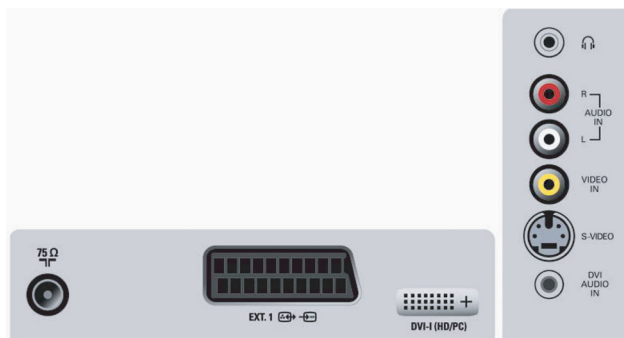

- Reloj: Temporizador
- Ajustes del formato de pantalla: 16:9 comprimido, 4:3, 4:3 expandido
- Mando a distancia: TV
- Tipo de mando a distancia: RCFE05ZAU00
- Teletexto: Teletexto inteligente para 10 pág.
- Mejoras en el teletexto: 4 páginas favoritas, Línea de información de programa

Sonido

- Ecualizador: 5 bandas
- Potencia de salida (RMS): 2 x 2 W
- Sistema de sonido: Mono, Nicam estéreo, Virtual Dolby Surround
- Mejora del sonido: mejora dinámica de graves

Conectividad

- Número de euroconectores: 1
- Conexiones frontales / laterales: Entrada de audio, Entrada de CVBS, Salida de auriculares, Entrada de S-vídeo
- Euroconector externo 1: Audio I/D, Entrada/salida de CVBS, RGB
- Otras conexiones: Antena IEC75, Entrada de audio para PC, DVI-I

Potencia

- Alimentación: 90-240 CA
- Temperatura ambiente: 5 °C a 40 °C
- Consumo de energía: 42 W
- Consumo en modo de espera: 1,5 W

Accesorios

- Accesorios incluidos: Cable de alimentación, Guía de inicio rápido, Tarjeta de registro, Mando a distancia, Soporte para la mesa, Manual del usuario

Dimensiones

- Anchura del dispositivo: 472 mm
- Altura del dispositivo: 308 mm
- Profundidad del dispositivo: 76,5 mm
- Peso del producto: 5,12 kg
- Anchura de la caja: 548 mm
- Altura de la caja: 390 mm
- Profundidad de la caja: 191 mm
- Peso incluido embalaje: 6,9 kg
- Anchura (con base): 472 mm
- Altura (con base): 348 mm
- Profundidad (con base): 153 mm

- Peso del dispositivo: 5,12 kg

Fecha de emisión
2023-07-30

Versión: 2.0.12

EAN: 87 10895 94331 4

© 2023 Koninklijke Philips N.V.
Todos los derechos reservados.

Las especificaciones están sujetas a cambios sin previo aviso. Las marcas registradas son propiedad de Koninklijke Philips N.V. o de sus propietarios respectivos.

www.philips.com