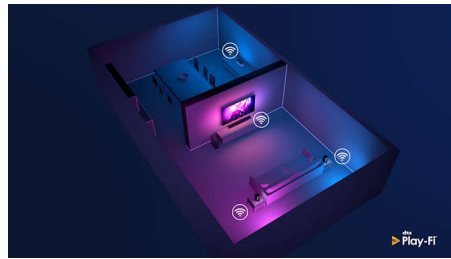

### DTS Play-Fi-ga ühilduv

DTS Play-Fi abil saate ühendada oma Philipsi teleri mis tahes toas asuvate ühilduvate kõlaritega. Kas teil on köögis juhtmevabad kõlarid? Kuulake filmi suupistete tegemise ajal