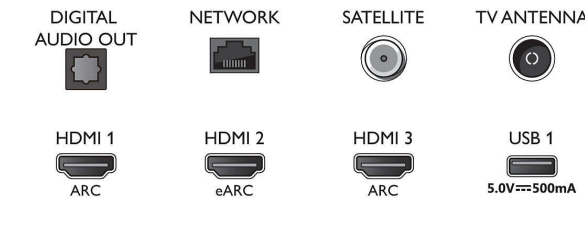

Bottom

Väljalaske kuupäev
2023-07-30

Versioon: 6.2.1

EAN: 87 18863 02861 2

© 2023 Firma Koninklijke Philips N.V.
Kõik õigused kaitstud

Spetsifikatsioone võib muuta ette teatamata
Kaubamärgid kuuluvad firmale Koninklijke Philips N.V.
või vastavatele omanikele.

www.philips.com

- Elektrooniline saatekava ja selle tegelik vaadatavus (kuni 8 päeva) sõltub riigist ja operaatorist.
- Pakutav Androidi rakenduste valik on riigiti erinev. Täpsema teabe saamiseks külastage oma riigi Google Play Store'i tootelehte
- Mäluruum (välkmälu): 16 G, tegelik vaba mäluruum võib erineda (sõltub näiteks installitud rakendustest, operatsioonisüsteemist jne)
- Teler toetab vabade kanalite DVB-vastuvõttu. Teler ei pruugi toetada teatud DVB-operaatoreid. Värske loendi leiate Philipsi klienditoe veebisaidil jaotisest KKK. Mõnede operaatorite puhul on vajalik tingimusjuurdepääs ja teenuse tellimus. Pöörduge lisateabe saamiseks oma operaatori poole.
- Philipsi rakendus TV Remote ja sellega seotud funktsioonid sõltuvad nii teleri mudelist, operaatorist ja riigist kui ka nutiseadme mudelist ja operatsioonisüsteemist. Lisateabe saamiseks külastage veebilehte: www.philips.com/TVRemoteapp.
- Smart TV rakenduste pakumised olenevad nii teleri mudelist kui ka riigist. Lisateabe saamiseks külastage veebilehte: www.philips.com/smarttv.
- USB kaudu salvestamine on võimalik vaid digikanalitel, salvestamine võib olla piiratud saate kopeerimisaktiga (CI+). Võidakse kohaldada riigi ja kanali piiranguid.
- Pliid sisaldavad ainult teleri teatud osad või komponendid, mille puhul alternatiivsed tehnoloogiad puuduvad (vastavalt RoHS-direktiivi olemasolevate erandite klauslitele).
- Amazon Prime on saadaval valitud keeltes ja riikides.
- Google Assistant on saadaval Philipsi Androidi teleritel, mille operatsioonisüsteem on Android O (8) või uuem. Google Assistant on saadaval valitud keeltes ja riikides.
- Vajalik Netflixi tellimus. Tingimused leiate veebisaidilt https://www.netflix.com.
- Amazon, Alexa ja kõik seotud logod on ettevõtte Amazon.com, Inc. või selle sidusettevõtete registreeritud kaubamärgid. Amazon Alexa on saadaval valitud keeltes ja riikides.
- Vajalik Disney+ tellimus. Tingimused leiate veebisaidilt https://www.disneyplus.com. © 2020 Disney ja sellega seotud juriidilised üksused. Disney+ on saadaval valitud keeltes ja riikides.
- Rakuten TV on saadaval valitud keeltes ja riikides.