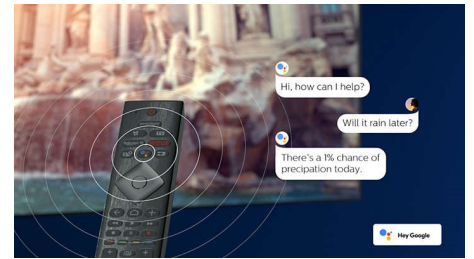

AI-häälujuhtimine

Google Assistantiga rääkimiseks vajutage kaugjuhtimispuldil olevat nuppu. Kontrollige telerit või Google Assistantiga ühilduvaid nutiseadmeid oma häälega. Või paluge Alexa-ga ühendatud seadmetel oma telerit juhtida.

QWERTY-klaviatuuriga kaugjuhtimispult

Teie teleril on QWERTY-klaviatuuriga kaugjuhtimispult. Puldi tagaküljele integreeritud klaviatuur muudab teksti sisestamise palju kiiremaks. Paroolide lisamine voogedastusplatvormidele, sisu otsimine ja veebiaadresside trükkimine on lihtsam kui kunagi varem.