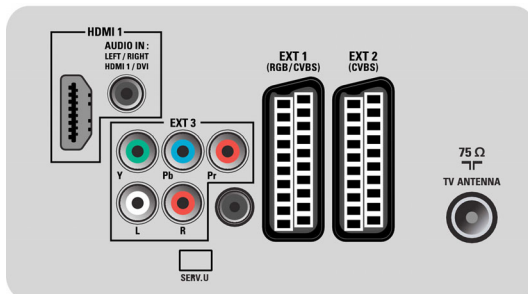

Ton

- Ausgangsleistung (RMS): 2 x 10 W
- Soundsystem: Nicam Stereo
- Verbesserung der Soundqualität: Automatischer Lautstärkepegel, Incredible Surround, Smart Sound

Anschlüsse

- Digitaler Audio-Ausgang: Koaxial (Cinch)
- Anzahl Scartanschlüsse: 2
- EasyLink (HDMI-CEC): System-Start, EasyLink, System Standby-Modus
- Vordere/seitliche Anschlüsse: HDMI V1.3, FBAS-Eingang, Linker/rechter Audio-Eingang, USB 2.0
- Ext 1 Scart: Audio links/rechts, RGB
- HDMI 1: HDMI V1.3
- Ext 2 Scart: Audio links/rechts
- Weitere Anschlüsse: SP-DIF-Ausgang (koaxial), Common Interface
- Ext 3: YPbPr, Linker/rechter Audio-Eingang

Leistung

- Netzstrom: 220-240V, 50 Hz
- Umgebungstemperatur: 5 °C bis 40 °C
- Standby-Stromverbrauch: 0,30 W
- Energieverbrauch (normal): 125 W

Zubehör

- Mitgeliefertes Zubehör: Standfuß, Netzkabel, Kurzanleitung, Bedienungsanleitung, Garantiezertifikat, Fernbedienung, 2 AAA-Batterien, Erklärung zur Software

Abmessungen

- Gerätebreite: 1.026 mm
- Gerätehöhe: 667,4 mm
- Gerätetiefe: 82,4 mm
- Produktgewicht: 17,38 kg
- Gerätebreite (inkl. Fuß): 1026 mm
- Gerätehöhe (inkl. Fuß): 727,4 mm
- Gerätetiefe (inkl. Fuß): 261,5 mm
- Produktgewicht (inkl. Standfuß): 19,5 kg
- Verpackungsbreite: 1170 mm
- Verpackungshöhe: 787 mm
- Verpackungstiefe: 260 mm
- Gewicht (inkl. Verpackung): 23,6 kg
- Kompatible Wandhalterung: 400 x 400 mm

Rear connectors

Side

Ausstellungsdatum
2024-01-06

Version: 11.4.2

EAN: 87 12581 49373 8

© 2024 Koninklijke Philips N.V.
Alle Rechte vorbehalten.

Technische Daten können ohne vorherige Ankündigung geändert werden. Die Marken sind Eigentum von Koninklijke Philips N.V. oder der jeweiligen Firmen.

www.philips.com

* DVB-T, nur in ausgewählten Ländern möglich