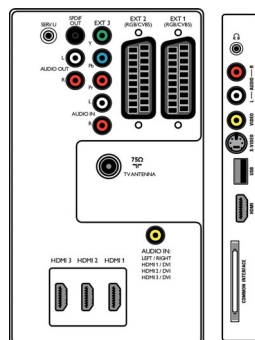

Anschlüsse

- EasyLink (HDMI-CEC): System-Start, System Standby-Modus
- Vordere/seitliche Anschlüsse: HDMI V1.3, S-Video-Eingang, FBAS-Eingang, Linker/rechter Audio-Eingang, Kopfhörerausgang, USB
- Ext 1 Scart: Audio links/rechts, FBAS-Ein-/Ausgang, RGB
- Ext 2 Scart: Audio links/rechts, FBAS-Ein-/Ausgang, RGB
- Weitere Anschlüsse: Analog L/R Audioausgang, PC-Audio-Eingang, SP-DIF-Ausgang (koaxial), Common Interface
- Ext 3: YPbPr, Linker/rechter Audio-Eingang
- Ext 4: HDMI V1.3

- Ext 5: HDMI V1.3
- Ext 6: HDMI V1.3

Power

- Netzstrom: 220 bis 240 V, 50/60 Hz
- Umgebungstemperatur: 5 °C bis 35 °C
- Stromverbrauch: 260 W
- Standby-Stromverbrauch: 0,15 W

Zubehör

- Mitgeliefertes Zubehör: Tischfuß, Netzkabel, Kurzanleitung, Bedienungsanleitung, Garantiezertifikat, Fernbedienung, Batterien für Fernbedienung

Abmessungen

- Gerätebreite: 1163 mm
- Gerätehöhe: 712 mm
- Gerätetiefe: 104 mm
- Produktgewicht: 27,5 kg
- Gerätebreite (inkl. Fuß): 1163 mm
- Gerätehöhe (inkl. Fuß): 786 mm
- Gerätetiefe (inkl. Fuß): 310 mm
- Produktgewicht (inkl. Standfuß): 34,3 kg
- Verpackungsbreite: 1287 mm
- Verpackungshöhe: 883 mm
- Verpackungstiefe: 391 mm
- Gewicht (inkl. Verpackung): 48,7 kg
- Kompatible Wandhalterung: 400 x 400 mm

Ausstellungsdatum
2023-07-30

Version: 4.0.26

EAN: 87 12581 38878 2

© 2023 Koninklijke Philips N.V.
Alle Rechte vorbehalten.

Technische Daten können ohne vorherige Ankündigung geändert werden. Die Marken sind Eigentum von Koninklijke Philips N.V. oder der jeweiligen Firmen.

www.philips.com