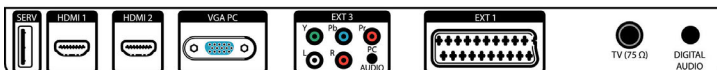

- Bild im Bild: Videotext-Doppelbild
- Smart-Modus: Film, Individuell, Energiesparmodus, Standard, Lebhaft

Ton

- Ausgangsleistung (RMS): 2 x 3 W
- Soundsystem: Mono, Stereo
- Verbesserung der Soundqualität: Automatischer Lautstärkepegel, Incredible Surround, Smart Sound

Anschlüsse

- EasyLink (HDMI-CEC): System-Start, System Standby-Modus
- Ext 1 Scart: Audio links/rechts, FBAS-Ein-/Ausgang, RGB
- HDMI 1: HDMI V1.3
- HDMI 2: HDMI V1.3
- Weitere Anschlüsse: Kopfhörerausgang, PC-Audio-Eingang, PC-VGA-Eingang, SP-DIF-Ausgang (koaxial), Common Interface
- Ext 3: YPbPr, Linker/rechter Audio-Eingang
- Ext 2: S-Video-Eingang, FBAS-Eingang, Linker/rechter Audio-Eingang

Leistung

- Netzstrom: 100 bis 240 V, 50/60 Hz
- Umgebungstemperatur: 5 °C bis 35 °C
- Stromverbrauch: 50 W
- Standby-Stromverbrauch: < 0,3 W

Zubehör

- Mitgeliefertes Zubehör: Standfuß, Netzkabel, Kurzanleitung, Bedienungsanleitung, Garantiezertifikat, Fernbedienung, Batterien für Fernbedienung

Abmessungen

- Gerätebreite: 475 mm
- Gerätehöhe: 334 mm
- Gerätetiefe: 71 mm
- Produktgewicht: 4,5 kg
- Gerätebreite (inkl. Fuß): 475 mm
- Gerätehöhe (inkl. Fuß): 387 mm
- Gerätetiefe (inkl. Fuß): 160 mm
- Produktgewicht (inkl. Standfuß): 5 kg
- Verpackungsbreite: 567 mm
- Verpackungshöhe: 399 mm
- Verpackungstiefe: 215 mm
- Kompatible Wandhalterung: 100 x 100 mm

Ausstellungsdatum
2024-01-06

Version: 5.0.10

EAN: 87 12581 37683 3

© 2024 Koninklijke Philips N.V.
Alle Rechte vorbehalten.

Technische Daten können ohne vorherige Ankündigung geändert werden. Die Marken sind Eigentum von Koninklijke Philips N.V. oder der jeweiligen Firmen.

www.philips.com