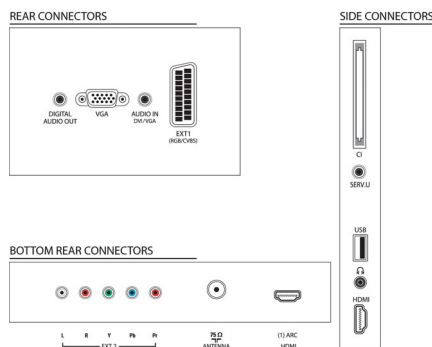

Strøm

- Lysnet: 220-240 V~, 50-60 Hz
- Omgivende temperatur: 5-35°C
- Standby-strømforbrug: < 0,15 W
- Klasse for energimærke: A
- EU-energimærke - strøm: 55 W
- Strømbesparende funktioner: 0 W tænd/sluk-knap, Eco-tilstand, Menu for Eco-indstillinger, Lyssensor, Slå billede fra (ved radio)
- Strømforbrug ved slukket tilstand: 0,01
- Årligt energiforbrug: 80 kWh-timer
- Blyholdig: Ja*

Tilbehør

- Medfølgende tilbehør: Netledning, Fjernbetjening, 2 x AAA batterier, Drejefod, Brugervejledning, Lynhåndbog, Brochure med oplysninger om juridiske forhold og sikkerhed, Garantibevis, Software-deklaration
- Ekstra tilbehør: Philips vægmontering SQM 6375, Philips vægmontering SQM 6485

Mål

- Bredde: 946 mm
- Højde: 578 mm
- Dybde: 39,9 mm
- Produktvægt: 12,3 kg
- Bredde (med stand): 946 mm
- Højde (med stand): 631 mm
- Dybde (med stand): 240,9 mm
- Produktvægt (+ stand): 15 kg
- Bredde (emballage): 1150 mm
- Højde (emballage): 682 mm
- Dybde (emballage): 158 mm

Udgivelsesdato
2023-07-30

Version: 1.5.3

EAN: 87 12581 63315 8

© 2023 Koninklijke Philips N.V.
Alle rettigheder forbeholdes.

Specifikationerne kan ændres uden varsel. Varemærker tilhører Koninklijke Philips N.V. eller deres respektive ejere.

www.philips.com

- Kompatibel vægmontering: 400 x 400 mm

* TV'et understøtter DVB-modtagelse af gratis kanaler. Bestemte DVB-udbydere understøttes muligvis ikke. Du kan se en opdateret liste i afsnittet Ofte stillede spørgsmål på Philips' support-websted. For nogen udbydere kræves der programkort eller abonnement. Kontakt din udbyder for at få flere oplysninger.

* 8 dages EPG (elektronisk programguide) er ikke tilgængelig i alle lande

* Energiforbrug i kWh pr. år, baseret på strømforbruget for et TV, der er tændt i 4 timer om dagen i 365 dage. Det faktiske energiforbrug vil afhænge af, hvordan TV'et anvendes.

* Dette fjernsyn indeholder kun bly i visse dele eller komponenter, hvor der ikke findes alternative teknologier, i overensstemmelse med de dispensationsbestemmelser, der findes under RoHS-direktivet.