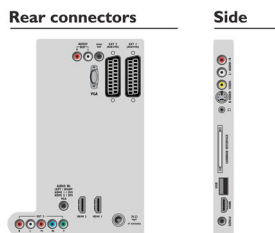

Liitännät

- EasyLink (HDMI-CEC): Toisto yhdellä painikkeella, Järjestelmän tiedot (valikkokieli), Kaukosäätimen infrapunalähtö, Järjestelmän äänensäätö, Järjestelmän valmiustila
- Etu- ja sivuliitännät: HDMI 1.3, S-video-tulo, CVBS-tulo, Äänitulo v/o, Kuulokelähtö, USB 2.0
- Ext 1 Scart: Audio L/R, CVBS-tulo, RGB
- HDMI 1: HDMI 1.3
- Ext 2 Scart: Audio L/R, CVBS-tulo, RGB
- HDMI 2: HDMI 1.3
- Muut liitännät: tasainen äänilähtö, PC:n äänitulo, PC-tulo, VGA, S/PDIF-lähtö (koaksiaali), Common Interface Plus (CI+), Common Interface
- Ext 3: YPbPr, Äänitulo v/o

Virta

- Verkkovirta: 220–240 V, 50 Hz
- Ympäristön lämpötila: 5–35 °C
- Virrankulutus valmiustilassa: 0,15 W
- Virrankulutus (tyypillinen): 83 W

Lisätarvikkeet

- Mukana tulevat lisätarvikkeet: Pöytäjalusta, jossa kiertonivel, Virtajohto, Pikaopas, Takuutodistus, Kaukosäädin, 2 AAA-paristoa

Mitat

- Laitteen leveys: 810 mm

- Laitteen korkeus: 519 mm
- Laitteen syvyys: 95 mm
- Laitteen paino: 10 kg
- Laitteen leveys (jalustan kanssa): 810 mm
- Laitteen korkeus (jalustan kanssa): 570 mm
- Laitteen syvyys (jalustan kanssa): 230 mm
- Tuotteen paino (+jalusta): 13 kg
- Laatikon leveys: 981 mm
- Laatikon korkeus: 651 mm
- Laatikon syvyys: 199 mm
- Paino pakattuna: 16 kg
- Sopii seinätelineeseen: 200 x 200 mm

Julkaisupäivä 2023-07-30

Versio: 4.1.4

EAN: 87 12581 51286 6

© 2023 Koninklijke Philips N.V.
Kaikki oikeudet pidätetään.

Tiedot voivat muuttua ilman erillistä ilmoitusta.
Tavaramerkit ovat Koninklijke Philips N.V:n tai omistajiensa omaisuutta.

www.philips.com

* 8 päivän elektroninen ohjelmaopas ei ole käytettävissä kaikissa maissa

* DVB-T ei ole tuettu kaikissa maissa