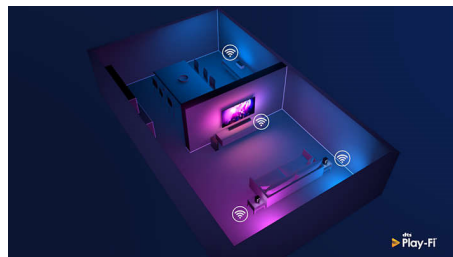

DTS Play-Fi -yhteensopivuus

Philips-televisio DTS Play-Fi -toiminnolla voit yhdistää television yhteensopiviin kaiuttimiin missä tahansa huoneessa. Onko keittiössä langattomat kaiuttimet? Voit kuunnella

43PUS8556/12

elokuvaa, kun teet välipalaa, tai seurata urheiluselostusta, kun haet juotavaa.