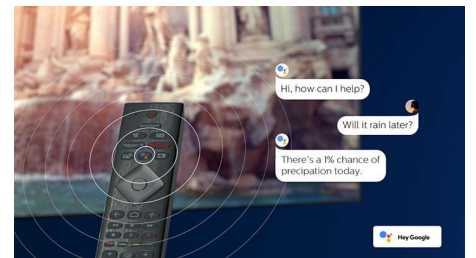

AI-ääniohjaus

Puhu Google Assiantille painamalla kaukosäätimen painiketta. Ohjaa TV:tä tai Google Assistant -yhteensopivia kodin älylaitteita äänelläsi. Voit myös pyytää Alexa ohjaamaan TV:tä Alexa-yhteensopivilla laitteilla.

Kaukosäädin, jossa QWERTY-näppäimistö

Television kaukosäätimen takana on täysi QWERTY-näppäimistö, mikä nopeuttaa tekstinsyöttöä. Salasanoiden kirjoittaminen suoratoistopalvelujen tileihin, sisältöhaaku ja nettiosoitteiden kirjoittaminen sujuu todella helposti.