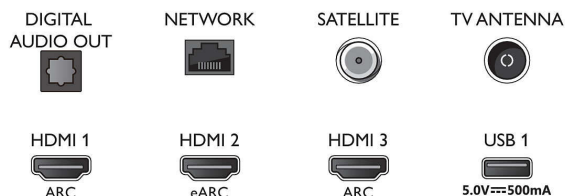

Bottom

Julkaisupäivä 2023-07-30

Versio: 10.3.1

EAN: 87 18863 02873 5

© 2023 Koninklijke Philips N.V.
Kaikki oikeudet pidätetään.

Tiedot voivat muuttua ilman erillistä ilmoitusta.
Tavaramerkit ovat Koninklijke Philips N.V:n tai omistajiensa omaisuutta.

www.philips.com

- Ohjelmaoppaan sisältö (enintään 8 päivää) vaihtelee maittain ja palveluntarjoajan mukaan.
- Käytettävissä olevat Android-sovellukset vaihtelevat maittain. Lisätietoja on Google Play Storessa.
- TV tukee maksuttomien kanavien DVB-vastaanottoa. Kaikkia DVB-operaattoreita ei ehkä tueta. Ajantasainen luettelo on Philips-tukisivuston kysymysosiossa. Jotkin operaattorit saattavat edellyttää CA-moduulia ja tilausta. Kysy lisätietoja operaattoreilta.
- Philips TV Remote -kaukosäädinsovellus ja siihen liittyvät ominaisuudet vaihtelevat TV-mallin, operaattorin, maan, älylaitteen ja käyttöjärjestelmän mukaan. Lisätietoja on osoitteessa www.philips.com/TVRemoteapp.
- Smart TV -sovellusvalikoima vaihtelee TV-mallin ja maan mukaan. Lisätietoja on osoitteessa www.philips.com/smarttv.
- USB-tallennus toimii vain digikanavilla. Tallennusta voi rajoittaa lähetyksopiintisuojaus (CI+). Maa- ja kanavakohtaisia rajoituksia saattaa olla.
- Tässä televisiossa on lyijyä vain tietyissä osissa, joissa lyijyä ei ole teknisesti syytä korvata muilla materiaaleilla. Lyijyn käyttö näissä osissa on RoHS-standardin (Restriction of Hazardous Substances) poikkeuskohdan mukainen.
- Muistin koko (Flash): 16 G, todellinen käytettävissä oleva levytila vaihtelee esimerkiksi (esi)asennettujen sovellusten tai asennettujen käyttöjärjestelmän mukaan
- Google Assistant on saatavana Philipsin Android-televisioihin, joissa on Android O (8) tai uudempi käyttöjärjestelmäversio. Google Assistant on saatavana tietyillä kielillä ja tietyissä maissa.
- Amazon Prime on saatavana tietyillä kielillä ja tietyissä maissa.
- Amazon, Alexa ja kaikki niihin liittyvät logot ovat Amazon.com, Inc:n tai sen tytäryhtiöiden tavaramerkkejä. Amazon Alexa on saatavana tietyillä kielillä ja tietyissä maissa.
- Edellyttää Netflix-tilausta. Ehtoja sovelletaan, ehdot: <https://www.netflix.com>
- Edellyttää Disney+-tilausta. Ehtoja sovelletaan, ehdot: <https://www.disneyplus.com> (c) 2020 Disney ja siihen liittyvät tahot. Disney+ on saatavana tietyillä kielillä ja tietyissä maissa.
- Rakuten TV on saatavana tietyillä kielillä ja tietyissä maissa.