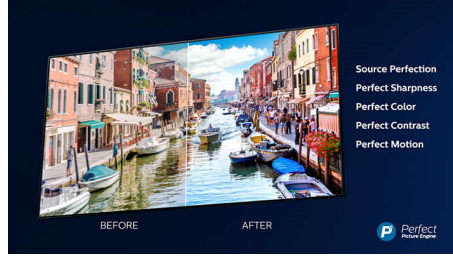

Philips P5 -kuvajärjestelmä

Philips P5 -kuvajärjestelmä säilyttää kuvanlaadun aina yhtä täydellisenä. Yksityiskohtiin lisätään syvyyttä, värikylläisyys syvenee ja ihon sävyt toistetaan luonnollisina. Kontrasti on niin tarkka, että suorastaan tunnet jokaisen yksityiskohdan. Liike on erittäin tasaista.