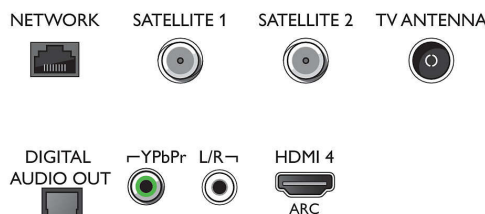

Bottom

Julkaisupäivä 2023-07-30

Versio: 6.1.1

EAN: 87 18863 01921 4

© 2023 Koninklijke Philips N.V.
Kaikki oikeudet pidätetään.

Tiedot voivat muuttua ilman erillistä ilmoitusta.
Tavaramerkit ovat Koninklijke Philips N.V:n tai omistajiensa omaisuutta.

www.philips.com