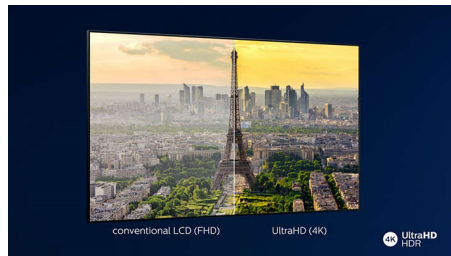

HDR10+

Philipsin HDR10+-televisiion kuvanlaatu on entistäkin todentuntuisempi. Dynaamisten metatietojen avulla television kirkkautta voi säätää kuvaruutu kerrallaan. Kirkkaan taivaan tai kynttilöiden valaistun temppelein värimaailma näyttää aidolta. Alkuperäiset yksityiskohdat säilyvät, ja kontrasti on täydellinen.

65OLED804/12