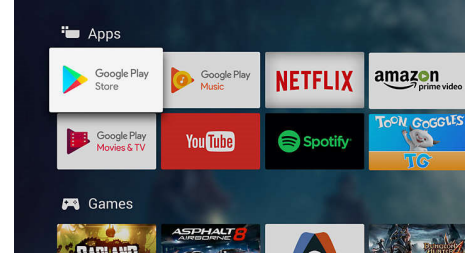

65OLED804/12

TV-sisältö

Jätä perinteinen TV-tarjonta taaksesi Google Play Kaupan ja Philipsin sovelluksien avulla. Koe loputtomasti elokuvia, TV-ohjelmia, musiikkia, sovelluksia ja pelejä verkossa.

AI-ääniohjaus.