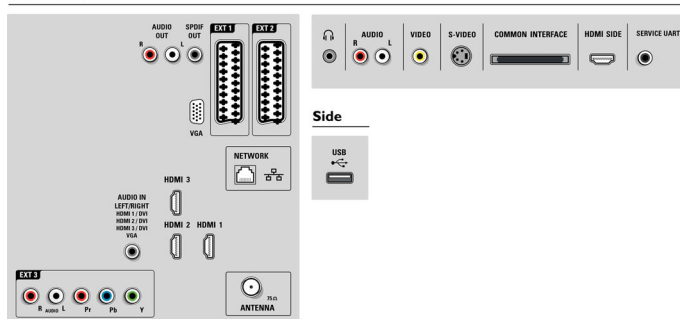

Tilslutningsmuligheder

- EasyLink (HDMI-CEC): Afspilning med ét tryk, Fjernbetjenings-pass-through, System-lydkontrol, System-standby
- Tilslutninger på forsiden/siden: USB

- Ext 1 SCART: Lyd L/R, CVBS-indgang, RGB
- HDMI 1: HDMI v1.3a
- Ext 2 SCART: Lyd L/R, CVBS-indgang, RGB
- HDMI 2: HDMI v1.3a
- Andre tilslutninger: A/V-lyd L/R-indgang (værdi), Analog audio L/R ud, S-Video-indgang, Composite videoindgang (CVBS), HDMI, Hovedtelefonudgang, S/PDIF-udgang (koaksial), Common Interface Plus (CI+)
- HDMI 3: HDMI v1.3a
- PC-netværkslink: DLNA 1.0-certificeret
- Ext 3: YPbPr, Audio L/R ind

Strøm

- Lysnet: 220 - 240V, 50/60 Hz
- Omgivende temperatur: 5-35°C
- Standby-strømforbrug: $\leq 0,15\text{ W}$
- Strømforbrug (typisk): 104 W

Tilbehør

- Medfølgende tilbehør: Bordstand, Netledning, Lynhåndbog, Garantibevis, Fjernbetjening, Batterier til fjernbetjening, Sikkerheds-/lov-mæssige instruktioner
- Ekstra tilbehør: Smart vandret vægbeslag SQM6175, DVB-S-modul PFS0001*

Mål

- Bredde: 958 mm
- Højde: 580 mm
- Dybde: 39 mm
- Produktvægt: 15 kg
- Bredde (med stand): 958 mm
- Højde (med stand): 628 mm
- Dybde (med stand): 220 mm
- Produktvægt (+ stand): 18 kg
- Bredde (emballage): 1200 mm
- Højde (emballage): 698 mm
- Dybde (emballage): 200 mm
- Vægt inkl. emballage: 24,0 kg
- Standerbredde: 520 mm
- Kan monteres på en væg: 300 x 300 mm

Rear connectors

Udgivelsesdato
2023-07-30

Version: 8.6.4

EAN: 87 12581 50553 0

© 2023 Koninklijke Philips N.V.
Alle rettigheder forbeholdes.

Specifikationerne kan ændres uden varsel. Varemærker tilhører Koninklijke Philips N.V. eller deres respektive ejere.

www.philips.com

* DVB-T MPEG4 er kun tilgængeligt i: Frankrig, Spanien, Danmark, Norge, Finland og Sverige. DVB-C MPEG4 er kun tilgængeligt hos nogle udbydere i: Danmark, Norge, Finland, Sverige. De fleste opdaterede oplysninger findes på TV'ets identifikationsplade eller www.philips.com/support under det pågældende typenummer.

* Udbuddet af Net TV-tjenester afhænger af landet og er underlagt betingelser for brug.

* Philips DVB-S-modul nødvendigt (ekstraudstyr, delnr. PFS0001, fås kun i Tyskland, Østrig og Schweiz)