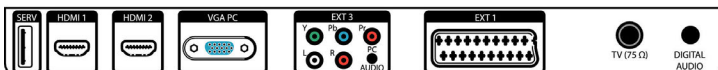

- Bild im Bild: Videotext-Doppelbild
- Smart-Modus: Film, Individuell, Energiesparmodus, Standard, Lebhaft

Ton

- Ausgangsleistung (RMS): 2 x 3 W
- Soundsystem: Mono, Stereo
- Verbesserung der Soundqualität: Automatischer Lautstärkepegel, Incredible Surround, Smart Sound

Anschlüsse

- EasyLink (HDMI-CEC): System-Start, System Standby-Modus
- Ext 1 Scart: Audio links/rechts, FBAS-Ein-/Ausgang, RGB
- HDMI 1: HDMI V1.3
- HDMI 2: HDMI V1.3
- Weitere Anschlüsse: Kopfhörerausgang, PC-Audio-Eingang, PC-VGA-Eingang, SP-DIF-Ausgang (koaxial), Common Interface
- Ext 3: YPbPr, Linker/rechter Audio-Eingang
- Ext 2: S-Video-Eingang, FBAS-Eingang, Linker/rechter Audio-Eingang

Leistung

- Netzstrom: 100 bis 240 V, 50/60 Hz
- Umgebungstemperatur: 5 °C bis 35 °C
- Stromverbrauch: 50 W
- Standby-Stromverbrauch: < 0,3 W

Zubehör

- Mitgeliefertes Zubehör: Standfuß, Netzkabel, Kurzanleitung, Bedienungsanleitung, Garantiezertifikat, Fernbedienung, Batterien für Fernbedienung

Abmessungen

- Gerätebreite: 475 mm
- Gerätehöhe: 334 mm
- Gerätetiefe: 71 mm
- Produktgewicht: 4,5 kg
- Gerätebreite (inkl. Fuß): 475 mm
- Gerätehöhe (inkl. Fuß): 387 mm
- Gerätetiefe (inkl. Fuß): 160 mm
- Produktgewicht (inkl. Standfuß): 5 kg
- Verpackungsbreite: 567 mm
- Verpackungshöhe: 399 mm
- Verpackungstiefe: 215 mm
- Kompatible Wandhalterung: 100 x 100 mm

Ausstellungsdatum
2024-01-10

Version: 5.0.10

EAN: 87 12581 37683 3

© 2024 Koninklijke Philips N.V.
Alle Rechte vorbehalten.

Technische Daten können ohne vorherige Ankündigung geändert werden. Die Marken sind Eigentum von Koninklijke Philips N.V. oder der jeweiligen Firmen.

www.philips.com