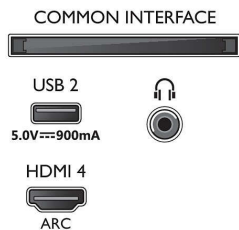

Disain

- Teleri värvid: Kerge hõbedane raam
- Aluse disain: Kerged hõbedased V-jalad

Mõõtmed

- Seadme laius: 1670,5 mm
- Seadme kõrgus: 960,1 mm
- Seadme sügavus: 84,1 mm
- Toote kaal: 31,6 kg
- Seadme laius (alusega): 1670,5 mm
- Seadme kõrgus (alusega): 1030,6 mm
- Seadme sügavus (alusega): 360,6 mm
- Toote kaal (alusega): 32,8 kg
- Karbi laius: 1879,0 mm
- Karbi kõrgus: 1106,0 mm
- Karbi sügavus: 190,0 mm
- Kaal (koos pakendiga): 42,0 kg
- Aluse laius: 807,6 / 1448,1 mm
- Aluse kõrgus: 70,0 mm
- Aluse sügavus: 360,6 mm
- Ühildub seinakinnitusega: 300 x 300 mm

Connections

Side

Bottom

Väljalaske kuupäev
2023-07-30

Versioon: 2.2.1

EAN: 87 18863 02862 9

© 2023 Firma Koninklijke Philips N.V.
Kõik õigused kaitstud

Spetsifikatsioone võib muuta ette teatamata
Kaubamärgid kuuluvad firmale Koninklijke Philips N.V.
või vastavatele omanikele.