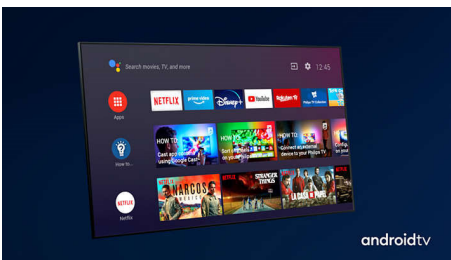

Android TV

Teie Philipsi Android TV tagab teile soovitud sisu ja just siis, kui te seda vajate. Saate lisada avakuvale oma lemmikrakendusi, mis muudavad armastatud filmide ja sarjade käivitamise eriti lihtsaks. Lisaks võite jätkata sealt, kus te ennist pooleli jäite.