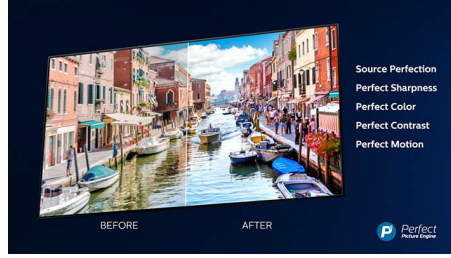

Philipsi pildiparandusmootor P5

Philipsi pildiparandusmootor P5 tagab, et pilt on sama suurepärase kui teie lemmiksisu. Üksikasjad on märgatavalt sügavamad. Värvid on erksad ja nahatoonid loomulikud. Kontrast on nii terav, et panete tähele iga detaili. Ja liikumine on nii sujuv, et te ei kaota palli kunagi silmist, olenemata mängu kiirusest.