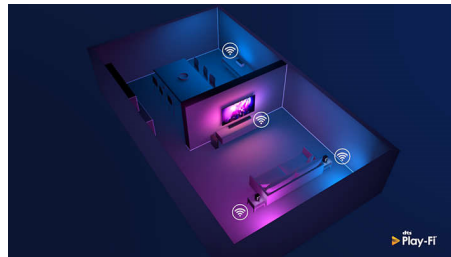

DTS Play-Fi-ga ühilduv

DTS Play-Fi abil saate ühendada oma Philipsi teleri mis tahes toas asuvate ühilduvate kõlaritega. Kas teil on köögis juhtmevabad kõlarid? Kuulake filmi suupistete tegemise ajal või pidage spordikommentaaredega sammu jooke valmistades.