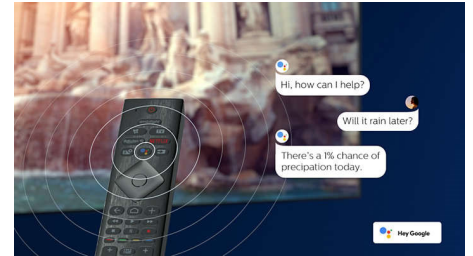

DTS Play-Fi-ga ühilduv

DTS Play-Fi abil saate ühendada oma Philipsi teleri mis tahes toas asuvate ühilduvate kõlaritega. Kas teil on köögis juhtmevabad kõlarid? Kuulake filmi suupistete tegemise ajal või pidage spordikommentaaredega sammu jooke valmistades.

AI-häälujuhtimine

Google Assistantiga rääkimiseks vajutage kaugjuhtimispuuldil olevat nuppu. Kontrollige telerit või Google Assistantiga ühilduvaid nutiseadmeid oma häälega. Või paluge Alexa-ga ühendatud seadmetel oma telerit juhtida.