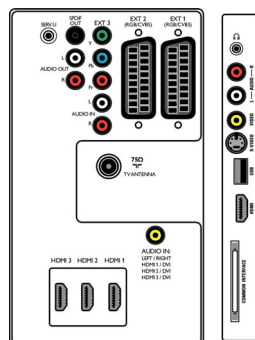

Conectividad

- EasyLink (HDMI-CEC): Reproducción con una sola pulsación, Modo de espera del sistema
- Conexiones frontales / laterales: HDMI v1.3, Entrada de S-vídeo, Entrada de CVBS, Entrada I/D de audio, Salida de auriculares, USB
- Euroconector externo 1: Audio I/D, Entrada/salida de CVBS, RGB
- Euroconector externo 2: Audio I/D, Entrada/salida de CVBS, RGB
- Otras conexiones: Salida izq./der. de audio analógico, Entrada de audio para PC, Salida S/PDIF (coaxial), Interfaz común
- Ext 3: YPbPr, Entrada I/D de audio

- Ext 4: HDMI v1.3
- Ext 5: HDMI v1.3
- Ext 6: HDMI v1.3

Potencia

- Red eléctrica: 220 - 240 V, 50/60 Hz
- Temperatura ambiente: 5 °C a 35 °C
- Consumo de energía: 260 W
- Consumo en modo de espera: 0,15 W

Accesorios

- Accesorios incluidos: Soporte con pedestal de sobremesa, Cable de alimentación, Guía de inicio rápido, Manual del usuario, Certificado de garantía, Mando a distancia, Pilas para mando a distancia

Dimensiones

- Anchura del dispositivo: 1.163 mm
- Altura del dispositivo: 712 mm
- Profundidad del dispositivo: 104 mm
- Peso del producto: 27,5 kg
- Longitud del dispositivo (con soporte): 1163 mm
- Altura del dispositivo (con soporte): 786 mm
- Profundidad dispositivo (con soporte): 310 mm
- Peso del producto (+ soporte): 34,3 kg
- Anchura de la caja: 1287 mm
- Altura de la caja: 883 mm
- Profundidad de la caja: 391 mm
- Peso incluido embalaje: 48,7 kg
- Compatible con el montaje en pared: 400 x 400 mm

Fecha de emisión
2023-07-30

Versión: 4.0.26

EAN: 87 12581 38878 2

© 2023 Koninklijke Philips N.V.
Todos los derechos reservados.

Las especificaciones están sujetas a cambios sin previo aviso. Las marcas registradas son propiedad de Koninklijke Philips N.V. o de sus propietarios respectivos.

www.philips.com