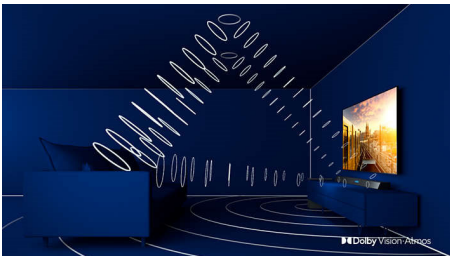

Dolby Vision + ja Dolby Atmos

Äänen ja videoiden Dolby-formaattien tuki tarkoittaa, että katsottava HDR-sisältö näyttää ja kuulostaa upealta. Nauti kuvasta, joka heijastaa ohjaajan alkuperäistä ideaa, ja koe tilava äänimaailma, joka on sekä selkeää että syvää.