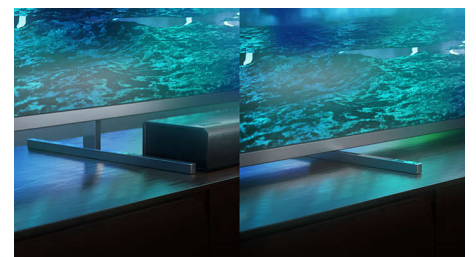

Muotoilu

Tämän 4K-älytelevisioiden käytännössä reunukseton kuvaruutu sopii lähes joka sisustukseen. Kapeiden jalkojen ansiosta kuvaruutu näyttää leijuvan TV-yksikön yllä, ja jalkoja voi levittää pidempiä soundbareja varten.

Dolby Vision-Atmos

androidtv

dts play-fi