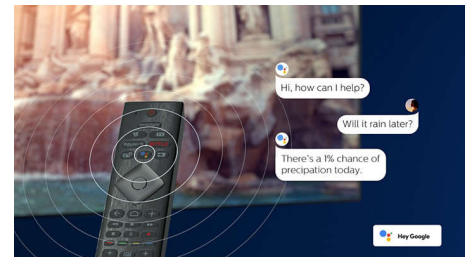

AI-ääniohjaus

Puhu Google Assistantille painamalla kaukosäätimen painiketta. Ohjaa TV:tä tai Google Assistant -yhteensopivia kodin älylaitteita äänelläsi. Voit myös pyytää Alexa ohjaamaan TV:tä Alexa-yhteensopivilla laitteilla.