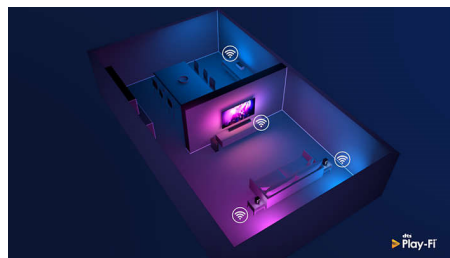

DTS Play-Fi -yhteensopivuus

Philips-televisioiden DTS Play-Fi -toiminnolla voit yhdistää television yhteensopiviin kaiuttimiin missä tahansa huoneessa. Onko keittiössä langattomat kaiuttimet? Voit kuunnella elokuvaa, kun teet välipalaa, tai seurata urheiluselostusta, kun haet juotavaa.

58PUS9006/12