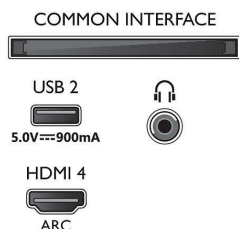

Connections

Side