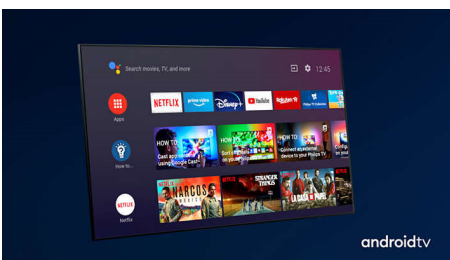

Yksinkertaisesti älykäs. Android TV

Philips Android TV näyttää haluamasi sisällön kun haluat. Voit mukauttaa aloitusnäyttöä näyttämään suosikkisovelluksesi, mikä helpottaa elokuvien ja lempisarjosi suoratoistoa. Voit myös jatkaa siitä, mihin jäit.