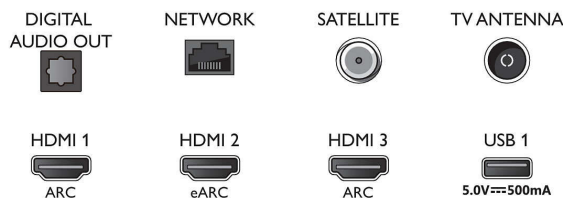

Mitat

- Laitteen leveys: 1289,9 mm
- Laitteen korkeus: 749,7 mm
- Laitteen syvyys: 79,7 mm
- Laitteen paino: 17,4 kg
- Laitteen leveys (jalustan kanssa): 1289,9 mm
- Laitteen korkeus (jalustan kanssa): 819,8 mm
- Laitteen syvyys (jalustan kanssa): 256,2 mm
- Tuotteen paino (+jalusta): 20,2 kg
- Laatikon leveys: 1445 mm
- Laatikon korkeus: 880,0 mm
- Laatikon syvyys: 160,0 mm
- Paino pakattuna: 24,5 kg
- Telineen leveys: 720,0 mm
- Jalustan korkeus: 70,0 mm
- Telineen syvyys: 256,2 mm
- Sopii seinätelineeseen: 200 x 300 mm

Connections

Side

Bottom

Julkaisupäivä 2023-07-30

Versio: 4.1.2

EAN: 87 18863 02882 7

© 2023 Koninklijke Philips N.V.
Kaikki oikeudet pidätetään.

Tiedot voivat muuttua ilman erillistä ilmoitusta.
Tavaramerkit ovat Koninklijke Philips N.V:n tai omistajiensa omaisuutta.