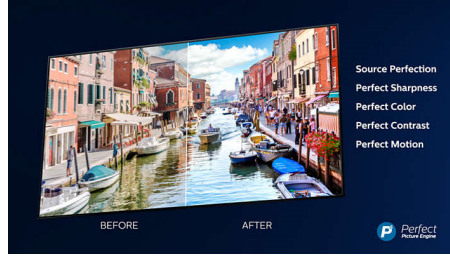

Philips P5 -kuvajärjestelmä

Philips P5 -kuvajärjestelmä säilyttää kuvanlaadun aina yhtä täydellisenä. Yksityiskohtiin lisätään syvyyttä, värikylläisyyttä syvenee ja ihon sävyt toistetaan luonnollisina. Kontrasti on niin tarkka, että suorastaan tunnet jokaisen yksityiskohdan. Liike on erittäin tasaista.