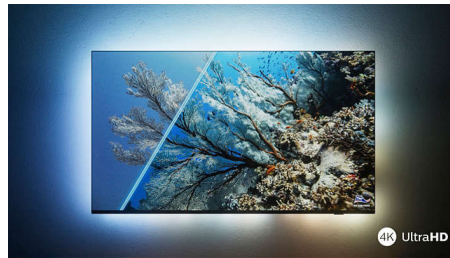

Tukee kaikkia keskeisimpiä HDR-muotoja

Philips 4K UHD -TV tukee kaikkia keskeisiä HDR-muotoja, kuten Dolby Visionia. Olipa kyse suosikkisarjastasi tai uusimmasta videopelistä, varjot näkyvät syvemmin, kirikkaat pinnat loistavat ja värit näkyvät todellisina.