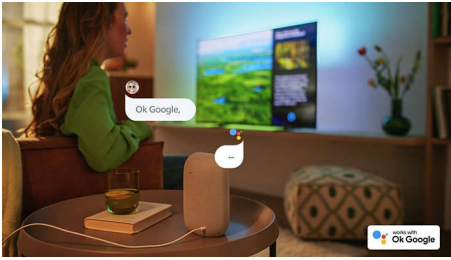

Luz asombrosa. Gran calidad de imagen.

- Televisor LED Full HD de Philips. Visualización vibrante.
- Diseñado para destacar.
- Bisel negro con soporte mate de punta de plástico.

Contenido a tus órdenes.

PHILIPS

Android TV Full HD
108 cm (43") Sonido Dolby Atmos, Android/Control por voz con IA

43PFD6937/55

Destacados

Control por voz con IA

Presioná un botón del control remoto para hablar con el Asistente de Google. Controlá el televisor o los dispositivos inteligentes para el hogar compatibles con el Asistente de Google usando tu voz.

Diseño

Con su bisel negro y su soporte mate, este elegante televisor cuenta con un estilo inconfundible. Tanto si querés que destaque en la cocina como que pase desapercibido en tu habitación, es perfecto para espacios reducidos.

Diseño

Bisel negro con soporte mate de punta de plástico.

Dolby Atmos

Aumenta el dramatismo independientemente de lo que veas. Este Android TV de Philips

admite barras de sonido compatibles con Dolby Atmos, que reproducen tanto la profundidad como la altura para crear un sonido Surround tridimensional virtual que fluye por encima de ti y a tu alrededor.