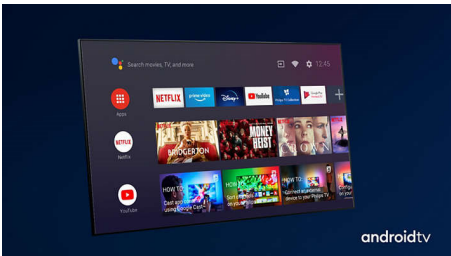

Sencillamente inteligente. Android TV

Tu Android TV de Philips te ofrece el contenido que quieres cuando lo quieres. Puedes personalizar la pantalla de inicio para

mostrar tus aplicaciones favoritas, lo que te facilitará la reproducción de las películas y los programas que te encantan. También puedes reproducirlos desde donde los dejaste.

Diseño

Con su bisel negro y su soporte mate, este elegante televisor cuenta con un estilo inconfundible. Tanto si querés que destaque en la cocina como que pase desapercibido en tu habitación, es perfecto para espacios reducidos.

Diseño

Bisel negro con soporte mate de punta de plástico.

Dolby Atmos

Aumenta el dramatismo independientemente de lo que veas. Este Android TV de Philips

admite barras de sonido compatibles con Dolby Atmos, que reproducen tanto la profundidad como la altura para crear un sonido Surround tridimensional virtual que fluye por encima de ti y a tu alrededor.

Pixel Plus alta definición

Motor Pixel Plus HD. Imágenes nítidas ininterrumpidas.

Televisor LED Full HD

El motor de procesamiento Pixel Plus HD de Philips optimiza la imagen para ofrecer imágenes nítidas, colores intensos y una profundidad notable. Desde vídeos de YouTube hasta series imperdibles de Netflix, siempre disfrutarás de imágenes vibrantes.

androidtv

Dolby
ATMOS

1080p FullHD