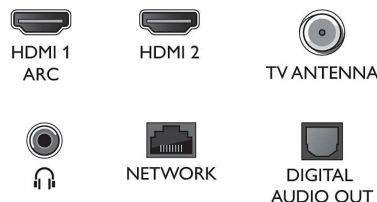

Diseño

Bisel negro con soporte mate de punta de plástico.

Dolby Atmos

Aumenta el dramatismo independientemente de lo que veas. Este Android TV de Philips

admite barras de sonido compatibles con Dolby Atmos, que reproducen tanto la profundidad como la altura para crear un sonido Surround tridimensional virtual que fluye por encima de ti y a tu alrededor.

Accesorios

- Accesorios incluidos: 2 pilas AAA, Cable de alimentación, Guía de inicio rápido, Folleto legal y de seguridad, Soporte para la mesa, Mando a distancia

Diseño

- Colores del televisor: Bisel negro mate
- Diseño del soporte: Soportes negro mate

Dimensiones

- Anchura del dispositivo: 958 mm
- Altura del dispositivo: 568 mm
- Profundidad del dispositivo: 82 mm
- Peso del producto: 7,2 kg
- Longitud del dispositivo (con soporte): 958 mm
- Altura del dispositivo (con soporte): 587 mm
- Profundidad dispositivo (con soporte): 227 mm
- Peso del producto (+ soporte): 7.13 kg
- Anchura de la caja: 1070 mm
- Altura de la caja: 650 mm
- Profundidad de la caja: 140 mm
- Peso incluido embalaje: 9,4 kg
- Compatible con el montaje en pared: 100 x 200 mm

Connections

Side

Down

Fecha de publicación
2023-07-30

Versión: 6.1.1

EAN: 87 18863 03519 1

© 2023 Koninklijke Philips N.V.
Todos los derechos reservados.

Las especificaciones quedan sujetas a modificaciones sin previo aviso. Las marcas comerciales son propiedad de Koninklijke Philips N.V. o sus respectivos titulares.