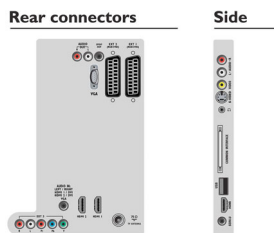

Alimentation

- Puissance électrique: 220-240 V, 50 Hz

- Température ambiante: De 5 °C à 35 °C
- Consommation en veille: 0,15 W
- Consommation électrique (type): 67 W

Accessoires

- Accessoires fournis: Support de table, Cordon d'alimentation, Guide de démarrage rapide, CD-ROM avec logiciels + manuels, Mode d'emploi, Certificat de garantie, Télécommande, 2 piles AAA

Dimensions

- Largeur de l'appareil: 662,3 millimètre
- Hauteur de l'appareil: 440 millimètre
- Profondeur de l'appareil: 81,1 millimètre
- Poids du produit: 5,2 kg
- Largeur appareil (support inclus): 662.3 millimètre
- Hauteur appareil (support inclus): 473.5 millimètre
- Profondeur appareil (support inclus): 219.8 millimètre
- Poids du produit (support compris): 5.5 kg
- Largeur de la boîte: 765 millimètre
- Hauteur de la boîte: 580 millimètre
- Profondeur de la boîte: 580 millimètre
- Poids (emballage compris): 7,5 kg
- Compatible avec un montage mural: 200 x 100 mm

Date de publication
2024-05-03

Version: 5.2.8

EAN: 87 12581 46430 1

© 2024 Koninklijke Philips N.V.
Tous droits réservés.

Les caractéristiques sont sujettes à modification sans préavis. Les marques commerciales sont la propriété de Koninklijke Philips N.V. ou de leurs détenteurs respectifs.

www.philips.com

* Guide électronique des programmes (EPG) 8 jours, non disponible dans certains pays

* DVB-T prise en charge dans certains pays uniquement

* DVB-C disponible dans certains pays et pour certains opérateurs uniquement. La plupart des informations se trouvent sur la plaque signalétique du téléviseur.