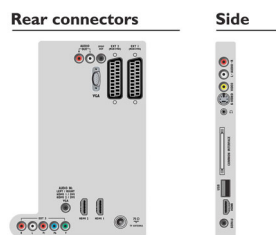

Anschlüsse

- EasyLink (HDMI-CEC): System-Start, Systeminformationen (Menüsprache), Weiterleitung der Fernbedienungssignale, System-Audiosteuerung, System Standby-Modus
- Vordere/seitliche Anschlüsse: HDMI V1.3, S-Video-Eingang, FBAS-Eingang, Linker/rechter Audio-Eingang, Kopfhörerausgang, USB 2.0
- Ext 1 Scart: Audio links/rechts, FBAS-Eingang, RGB
- HDMI 1: HDMI V1.3
- Ext 2 Scart: Audio links/rechts, FBAS-Eingang, RGB
- HDMI 2: HDMI V1.3
- Weitere Anschlüsse: Konstanter Audio-Ausgangspegel, PC-Audio-Eingang, PC-VGA-Eingang, SP-DIF-Ausgang (koaxial), Common Interface Plus (CI+), Common Interface
- Ext 3: YPbPr, Linker/rechter Audio-Eingang

Power

- Netzstrom: 220-240V, 50 Hz
- Umgebungstemperatur: 5 °C bis 35 °C

- Standby-Stromverbrauch: 0,15 W
- Energieverbrauch (normal): 125 W

Zubehör

- Mitgeliefertes Zubehör: Tischfuß, Netzkabel, Kurzanleitung, Garantiezertifikat, Fernbedienung, 2 AAA-Batterien

Abmessungen

- Gerätebreite: 1034 mm
- Gerätehöhe: 644 mm
- Gerätetiefe: 83 mm
- Produktgewicht: 16 kg
- Gerätebreite (inkl. Fuß): 1034 mm
- Gerätehöhe (inkl. Fuß): 692 mm
- Gerätetiefe (inkl. Fuß): 270 mm
- Produktgewicht (inkl. Standfuß): 20 kg
- Verpackungsbreite: 1244 mm
- Verpackungshöhe: 729 mm
- Verpackungstiefe: 265 mm
- Gewicht (inkl. Verpackung): 25 kg
- Kompatible Wandhalterung: 400 x 400 mm

Ausstellungsdatum
2023-07-30

Version: 9.0.3

EAN: 87 12581 49202 1

© 2023 Koninklijke Philips N.V.
Alle Rechte vorbehalten.

Technische Daten können ohne vorherige Ankündigung geändert werden. Die Marken sind Eigentum von Koninklijke Philips N.V. oder der jeweiligen Firmen.

www.philips.com

* 8-Tage-EPG, Service nicht in allen Ländern verfügbar
* DVB-T, nur in ausgewählten Ländern möglich
* DVB-C ist nur in ausgewählten Ländern und bei bestimmten Betreibern verfügbar. Aktuelle Informationen finden Sie auf dem Typenschild Ihres Fernsehers.