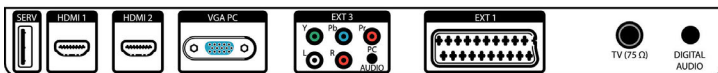

- päivän elektroninen ohjelmaopas
- Kaukosäädin: TV
- Kaukosäätimen tyyppi: RCPF05E08B
- Teksti-tv: 100 sivun Smart-teksti-tv
- Kuva kuvassa -toiminto: Kahden televisiosivun näyttö
- Smart-tila: Elokuva, Oma asetus, Virransäästö, Vakio, Elävä

Ääni

- Lähtöteho (RMS): 2 x 5 W
- Äänentoistojärjestelmä: Mono, Stereo
- Äänenparannus: Automaattinen äänenvoimakkuuden säätö, Incredible Surround -ääni, Smart-ääni

Liitännät

- EasyLink (HDMI-CEC): Toisto yhdellä painikkeella, Järjestelmän valmiustila
- Ext 1 Scart: Audio L/R, CVBS-tulo/-lähtö, RGB
- HDMI 1: HDMI 1.3
- HDMI 2: HDMI 1.3
- Muut liitännät: Kuulokelähtö, PC:n äänitulo, PC-tulo, VGA, S/PDIF-lähtö (koaksiaali), Common Interface
- Ext 3: YPbPr, Äänitulo v/o
- Ext 2: S-video-tulo, CVBS-tulo, Äänitulo v/o

Virta

- Verkkovirta: 100–240 V, 50/60 Hz
- Ympäristön lämpötila: 5–35 °C
- Virrankulutus: 53 W
- Virrankulutus valmiustilassa: <0,3 W

Lisätarvikkeet

- Mukana tulevat lisätarvikkeet: Pöytäjalusta, Virtajohto, Pikaopas, Käyttöopas, Takuutodistus, Kaukosäädin, Kaukosäätimen paristot

Mitat

- Laitteen leveys: 538 mm
- Laitteen korkeus: 375 mm
- Laitteen syvyys: 71 mm
- Laitteen paino: 5,3 kg
- Laitteen leveys (jalustan kanssa): 538 mm
- Laitteen korkeus (jalustan kanssa): 428 mm
- Laitteen syvyys (jalustan kanssa): 205 mm
- Tuotteen paino (+jalusta): 6,0 kg
- Laatikon leveys: 643 mm

Julkaisupäivä 2023-07-30

Versio: 4.0.9

EAN: 87 12581 37693 2

© 2023 Koninklijke Philips N.V.
Kaikki oikeudet pidätetään.

Tiedot voivat muuttua ilman erillistä ilmoitusta.
Tavaramerkit ovat Koninklijke Philips N.V:n tai omistajiensa omaisuutta.

www.philips.com