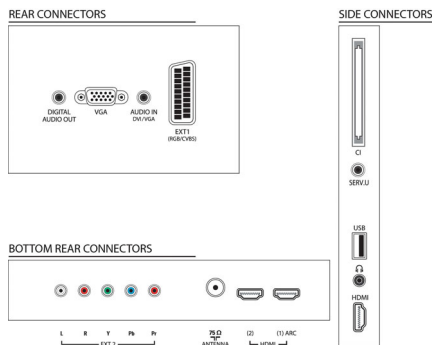

Virta

- Verkkovirta: 220-240 V~, 50-60 Hz
- Ympäristön lämpötila: 5-35 °C
- Virrankulutus valmiustilassa: $0,15\text{ W}$
- Energiatehokkuusluokka: A
- EU:n energiatehokkuusmerkintä: 82 W
- Virransäätöominaisuudet: 0 watin virtakytkin, Eco-tila, Eco-asetukset-valikko, Valosensori, Kuvanmykistys (radio)
- Virrankulutus laitteen ollessa sammutettuna: 0,01
- Vuosittainen energiankulutus: 113 kWh
- Onko laitteessa lyijyä: Kyllä*
- Vuosittainen energiankulutus valmiustilassa: 1,1* kWh

Lisätarvikkeet

- Mukana tulevat lisätarvikkeet: Virtajohto, Kaukosäädin, 2 AAA-paristoa, Pöytäjalusta, jossa kiertonivel, Käyttöopas, Pikaopas, Laki- ja turvallisuusseite, Takuuvihko, Ohjelmistoilmoitus

Mitat

- Laitteen leveys: 1 081 mm
- Laitteen korkeus: 653 mm
- Laitteen syvyys: 39,9 mm
- Laitteen paino: 16,4 kg
- Laitteen leveys (jalustan kanssa): 1081 mm

Julkaisupäivä 2023-07-30

Versio: 6.2.5

EAN: 87 12581 61963 3

© 2023 Koninklijke Philips N.V.
Kaikki oikeudet pidätetään.

Tiedot voivat muuttua ilman erillistä ilmoitusta.
Tavaramerkit ovat Koninklijke Philips N.V:n tai omistajiensa omaisuutta.

www.philips.com

- Laitteen korkeus (jalustan kanssa): 705 mm
- Laitteen syvyys (jalustan kanssa): 265 mm
- Tuotteen paino (+jalusta): 20 kg
- Laatikon leveys: 1324 mm
- Laatikon korkeus: 773 mm
- Laatikon syvyys: 198 mm
- Yhteensopiva seinäteline: 400 x 400 mm

* TV tukee maksuttomien kanavien DVB-vastaanottoa. Kaikkia DVB-operaattoreita ei ehkä tueta. Ajantasainen luettelo on Philips-tukisivuston FAQ-osassa. Jotkin operaattorit saattavat edellyttää CA-moduulia ja tilausta. Kysy lisätietoja operaattorilta.

* Integroidun digisovittimen käyttö säästää energiaa

* 8 päivän elektroninen ohjelmaopas ei ole käytettävissä kaikissa maissa

* Energiankulutus ilmoitetaan kilowattitunteina vuodessa, ja se perustuu virrankulutukseen, jossa televisiota käytetään 4 tuntia päivässä 365 päivän ajan. Todellinen energiankulutus riippuu television käytöstä.

* Nolla-kytkimen avulla laite ei kuluta lainkaan energiaa valmiustilassa

* Tässä televisiossa on lyijyä vain tietyissä osissa, joissa lyijyä ei ole teknisistä syistä voitu korvata muilla materiaaleilla. Lyijyn käyttö näissä osissa on RoHS-standardin (Restriction of Hazardous Substances) poikkeuskohtaan mukainen.