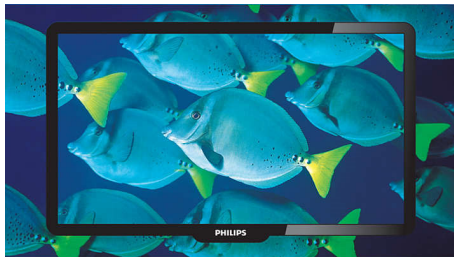

Points forts

Digital Crystal Clear

Digital Crystal Clear est un ensemble d'innovations en matière d'image. Par un réglage et une optimisation numériques des images, vous obtenez des niveaux de netteté, de contraste et de couleur optimaux. Comme au cinéma !

Écran LCD, 1366 x 768p

Cet écran WXGA intègre la technologie LCD de pointe pour offrir une résolution de 1366 x 768 pixels en écran large. Vous bénéficiez d'images ultranettes, sans scintillement, à la luminosité et aux couleurs optimales. Parce que le confort visuel compte !