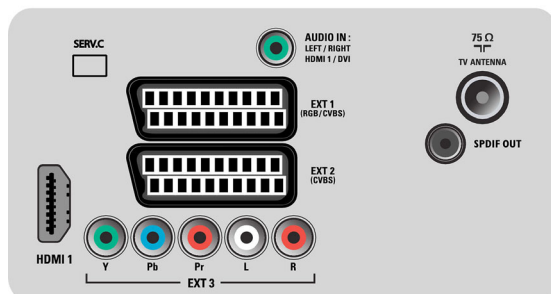

Connectivité

- Sortie audio - numérique: Coaxiale (cinch)
- Nombre de péritel: 2
- EasyLink (HDMI-CEC): Lecture 1 pression, EasyLink, Mise en veille du système
- Connexions avant/latérales: HDMI v1.3, Entrée CVBS, Entrée audio G/D
- Ext. 1 SCART/péritel: Audio G/D, RVB
- HDMI 1: HDMI v1.3
- Ext. 2 SCART: Audio G/D
- Autres connexions: Sortie S/PDIF (coaxiale)
- Ext 3: YUV, Entrée audio G/D

Alimentation

- Puissance électrique: 220-240, 50 Hz
- Température ambiante: De 5 °C à 40 °C
- Consommation en veille: 0,30 W
- Consommation électrique (type): 83 W

Accessoires

- Accessoires fournis: Support de table, Cordon

- d'alimentation, Guide de démarrage rapide, Mode d'emploi, Certificat de garantie, Télécommande, 2 piles AAA

Dimensions

- Largeur de l'appareil: 800 millimètre
- Hauteur de l'appareil: 534,8 millimètre
- Profondeur de l'appareil: 81 millimètre
- Poids du produit: 10,2 kg
- Largeur appareil (support inclus): 800 millimètre
- Hauteur appareil (support inclus): 591,9 millimètre
- Profondeur appareil (support inclus): 220 millimètre
- Poids du produit (support compris): 11,6 kg
- Largeur de la boîte: 980 millimètre
- Hauteur de la boîte: 635 millimètre
- Profondeur de la boîte: 197 millimètre
- Poids (emballage compris): 14,6 kg
- Compatible avec un montage mural: 200 x 200 mm

Rear connectors

Side

Date de publication
2023-07-30

Version: 8.4.6

EAN: 87 12581 46054 9

© 2023 Koninklijke Philips N.V.
Tous droits réservés.

Les caractéristiques sont sujettes à modification sans préavis. Les marques commerciales sont la propriété de Koninklijke Philips N.V. ou de leurs détenteurs respectifs.

www.philips.com