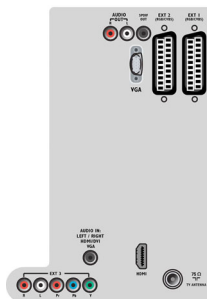

Alimentation

- Puissance électrique: 220-240 V, 50 Hz
- Température ambiante: De 5 °C à 35 °C

- Consommation en veille: 0,15 W
- Consommation électrique (type): 27 W

Accessoires

- Accessoires fournis: Support de table, Cordon d'alimentation, Guide de démarrage rapide, CD-ROM avec logiciels + manuels, Mode d'emploi, Certificat de garantie, Télécommande, 2 piles AAA

Dimensions

- Largeur de l'appareil: 476,7 millimètre
- Hauteur de l'appareil: 313,6 millimètre
- Profondeur de l'appareil: 74,9 millimètre
- Poids du produit: 4,08 kg
- Largeur appareil (support inclus): 476,7 millimètre
- Hauteur appareil (support inclus): 353,6 millimètre
- Profondeur appareil (support inclus): 160 millimètre
- Poids du produit (support compris): 4,3 kg
- Largeur de la boîte: 520 millimètre
- Hauteur de la boîte: 465 millimètre
- Profondeur de la boîte: 160 millimètre
- Poids (emballage compris): 5,52 kg
- Compatible avec un montage mural: 75 x 75 mm

Rear connectors

Side