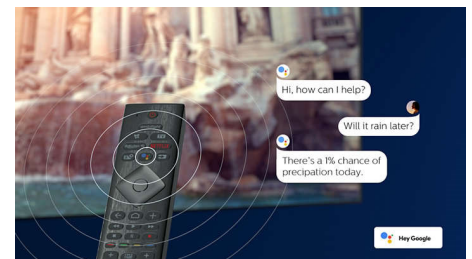

### Asistente de voz

Controla el Philips Android TV con la voz. ¿Quieres jugar a un videojuego, ver Netflix o buscar contenido y aplicaciones de Google Play Store? Solo tienes que decírselo a tu televisor. Puede incluso ordenar a los dispositivos domésticos inteligentes compatibles con el Asistente de Google que ejecuten acciones como atenuar las luces y ajustar el termostato para una noche de cine. Sin dejar el sofá. Se han terminado los días de buscar el mando a distancia del televisor. Ahora puedes utilizar la voz para controlar tu Philips Android TV a través de dispositivos activados para Alexa como Amazon Echo. Enciende el televisor, cambia de canal, cambia a la consola de videojuegos y mucho más con Alexa.