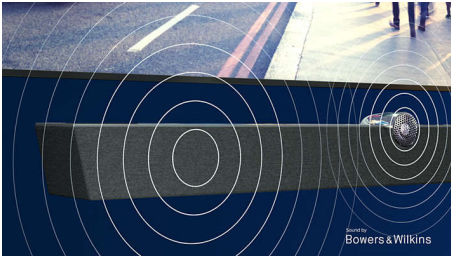

Android TV 4K UHD con sonido Bowers&Wilkins

Sonido de Bowers & Wilkins Televisor Ambilight de 108 cm (43"), Principales formatos HDR compatibles, P5 Perfect Picture Engine

Destacados

Sonido Bowers & Wilkins

El exclusivo diseño de altavoces de los legendarios ingenieros de audio Bowers & Wilkins ofrece un sonido increíblemente realista. El subwoofer integrado, los tweeters y los controladores de rango completo producen unos graves profundos y bien definidos, unos diálogos impecables y unas altas frecuencias muy nítidas incluso con volumen bajo.