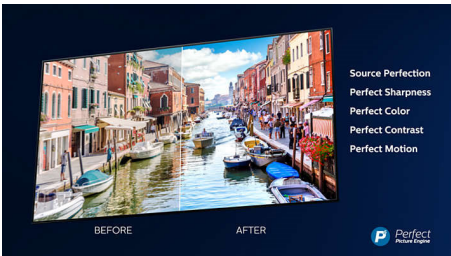

P5 Perfect Picture Engine

El motor Philips P5 ofrece una imagen tan buena como el contenido que te encanta. Los detalles ganan en profundidad de forma visible,

los colores son intensos y los tonos de piel más naturales. Además, el contraste es tan nítido que sentirás cada detalle, con un movimiento muy fluido.