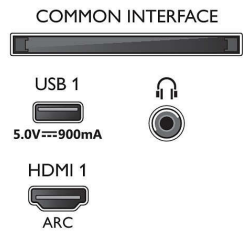

Android TV 4K UHD con sonido Bowers&Wilkins

Sonido de Bowers & Wilkins Televisor Ambilight de 108 cm (43"), Principales formatos HDR compatibles, P5 Perfect Picture Engine

43PUS9235/12

Especificaciones

Ambilight

- Funciones Ambilight: Ambilight+Hue integrado, Música y Ambilight, Modo de juego, Adaptable al color de la pared, Modo Lounge light, AmbiWakeup, AmbiSleep
- Versión Ambilight: 3 lados

Imagen/Pantalla

- Relación de aspecto: 16:9
- Tamaño diagonal de pantalla (pulgadas): 43 pulgada
- Tamaño diagonal de pantalla (métrico): 108 cm

- Pantalla: LED 4K Ultra HD
- Resolución de pantalla: 3840 x 2160
- Motor de imagen: P5 Perfect Picture Engine
- Mejora de la imagen: Amplia gama de colores mejorada en un 90 % DCI/P3, Resolución Ultra, Dolby Vision, HDR10+, 2300 ppp

Resolución de pantalla compatible

- Entradas de ordenador en todas las conexiones HDMI: 4K UHD de hasta 3840 x 2160 a 60 Hz, Compatible con HDR, HDR10/HLG, Compatible

- con HDR, HDR10+/HLG
- Entradas de vídeo en todas las conexiones HDMI: Hasta 4K UHD de 3840 x 2160 a 60 Hz, Compatible con HDR, HDR10/HLG (Hybrid Log Gamma), HDR10+/Dolby Vision

Sintonizador/recepción/transmisión

- Televisión digital: TDT/T2/T2-HD/C/S/S2
- Reproducción de vídeo: PAL, SECAM
- Compatibilidad con MPEG: MPEG2, MPEG4
- Guía de programación de televisión*: Guía

Connections

Side