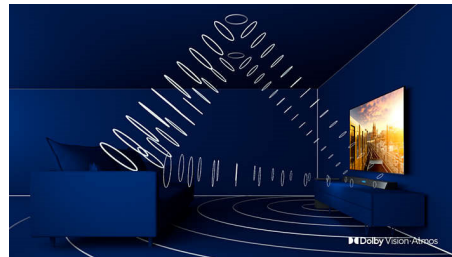

Dolby Vision y Dolby Atmos

Es compatible con los formatos de vídeo y sonido premium de Dolby de HDR, lo que significa que el contenido se verá y oírá increíblemente real. Tanto si se trata de la última serie en streaming o de un disco Blu-ray, disfrutarás del contraste, el brillo y el color que reflejan las intenciones originales del director. Además podrás disfrutar del sonido espacioso con claridad, detalle y profundidad.

Diseño

Los materiales de alta calidad marcan la diferencia en tu televisor Philips. La tela de los altavoces de mezcla de lana Kvadrat es acústicamente transparente, lo que permite que el sonido fluya por la habitación. La piel Muirhead de origen responsable y los botones

43PUS9235/12

retroiluminados añaden un acabado sofisticado al mando a distancia.