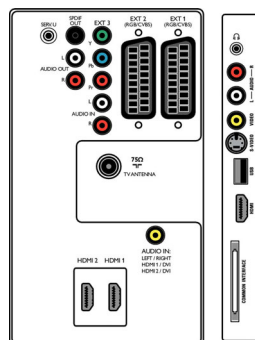

Conectividad

- EasyLink (HDMI-CEC): Reproducción con una sola pulsación, Modo de espera del sistema
- Conexiones frontales / laterales: HDMI v1.3, Entrada de S-vídeo, Entrada de CVBS, Entrada I/D de audio, Salida de auriculares, USB
- Euroconector externo 1: Audio I/D, Entrada/salida de CVBS, RGB
- HDMI 1: HDMI v1.3
- Euroconector externo 2: Audio I/D, Entrada/salida de CVBS, RGB
- HDMI 2: HDMI v1.3
- Otras conexiones: Salida izq./der. de audio analógico, Entrada de audio para PC, Salida S/PDIF (coaxial), Interfaz común
- Ext 3: YPbPr, Entrada I/D de audio

Potencia

- Red eléctrica: 220 - 240 V, 50/60 Hz
- Temperatura ambiente: 5 °C a 35 °C
- Consumo de energía: 200 W
- Consumo en modo de espera: 0,15 W

Accesorios

- Accesorios incluidos: Soporte para la mesa, Cable de alimentación, Guía de inicio rápido, Manual del usuario, Certificado de garantía, Mando a distancia, Pilas para mando a distancia

Dimensiones

- Anchura del dispositivo: 1033 mm
- Altura del dispositivo: 667 mm
- Profundidad del dispositivo: 88 mm
- Peso del producto: 20,5 kg
- Longitud del dispositivo (con soporte): 1033 mm
- Altura del dispositivo (con soporte): 722 mm
- Profundidad dispositivo (con soporte): 252 mm
- Peso del producto (+ soporte): 27,5 kg
- Anchura de la caja: 1160 mm
- Altura de la caja: 759 mm
- Profundidad de la caja: 333 mm
- Peso incluido embalaje: 39 kg
- Compatible con el montaje en pared: 400 x 400 mm

Fecha de emisión
2023-07-30

Versión: 3.0.10

EAN: 87 12581 40530 4

© 2023 Koninklijke Philips N.V.
Todos los derechos reservados.

Las especificaciones están sujetas a cambios sin previo aviso. Las marcas registradas son propiedad de Koninklijke Philips N.V. o de sus propietarios respectivos.

www.philips.com