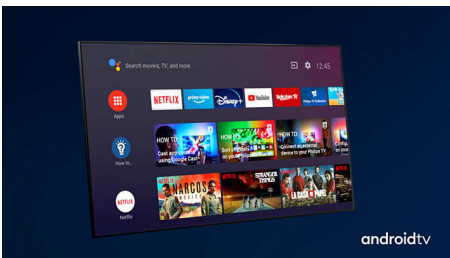

Android TV.

Muokkaa Philips Android TV mieleiseksesi. Voit huoletta käyttää Amazonia ja YouTubea

tällä viikolla ja Rakuten TV:tä ja Netflixiä seuraavalla viikolla. Selkeässä, intuitiivisessa käyttöliittymässä suosikkisijain voi nostaa etualalle. Voit jatkaa sarjan seuraamista siitä, mihin jäit, tai tutustua uusiin elokuvajulkaisuihin.