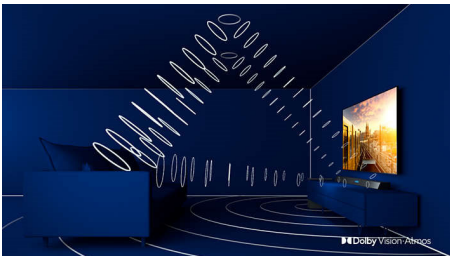

Dolby Vision ja Dolby Atmos

Äänen ja videon Dolby-formaattien tuki tarkoittaa, että katsottava HDR-sisältö näyttää ja kuulostaa uskomattoman aidolta. Uusimpien suoratoistosarjojen ja Blu-Ray-levyiltä toistettavan sisällön kontrasti, kirkkaus ja väri heijastavat ohjaajan alkuperäisideaa. Tilava äänimaailma on kirkas, yksityiskohtainen ja syvä.