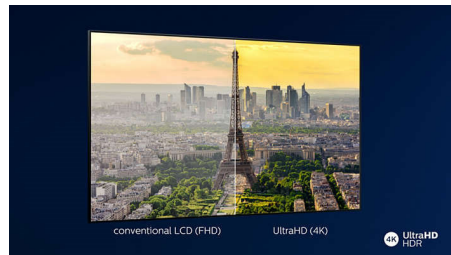

4K UHD HDR

Philips 4K UHD -TV:si tukee kaikkia keskeisiä HDR-muotoja, esimerkiksi HDR10+ ja Dolby Vision. Olipa kyse suosikkisarjasta tai uusimmasta videopelistä, varjot näkyvät syvemmin, kirkkaat pinnat loistavat ja värit näkyvät todellisina.