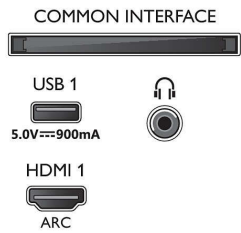

4K UHD LED Android TV

189 cm (75") Ambilight TV Tukee keskeisiä HDR-muotoja, P5 Perfect -kuvajärjestelmä, Android TV / AI-ääni-ohjaus

75PUS8505/12

Tekniset tiedot

Ambilight

- Ambilight-ominaisuudet: Ambilight+hue vakiovarusteena, Ambilight Music, Pelitila, Mukautuu seinän väriin, Lounge-tila, AmbiWakeUp, AmbiSleep
- Ambilight-versio: 3 sivulla

Kuva/näyttö

- Kuvasuhde: 16:9
- Ruudun halkaisija (tuuma): 75 tuumaa
- Ruudun halkaisija (cm): 189 cm

- Näyttö: 4K Ultra HD LED
- Näytön resoluutio: 3840 x 2160
- Kuvatekniikka: P5 Perfect -kuvajärjestelmä
- Kuvanparannus: Ultra Resolution, Dolby Vision, HDR10+, 2100 PPI
- Ruudun halkaisija (tuuma): 75 tuumaa

Tuettu näyttöresoluutio

- Tietokoneen tuloliitännät, HDMI: HDR-yhteensopiva, HDR10/HLG, enintään 4K UHD

3 840 x 2 160, 60 Hz

- Videon tuloliitännät, HDMI: enintään 4K UHD 3840 x 2160, 60 Hz, HDR-yhteensopiva, HDR10/HLG (Hybrid Log Gamma), HDR10+ / Dolby Vision

Viritin/vastaanotto/signaalinsiirto

- Digitaalitelevisio: DVB-T/T2/T2-HD/C/S/S2
- Videoisto: PAL, SECAM
- MPEG-tuki: MPEG2, MPEG4
- TV-ohjelmaopas*: 8 päivän elektroninen

Connections

Side