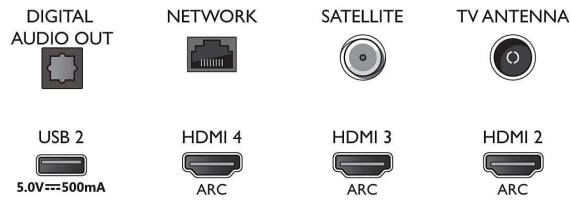

Viritin/vastaanotto/signaalinsiirto

- Digitaalitelevisio: DVB-T/T2/T2-HD/C/S/S2
- Videoisto: PAL, SECAM
- MPEG-tuki: MPEG2, MPEG4
- TV-ohjelmaopas*: 8 päivän elektroninen

Connections

Side

Bottom

4K UHD LED Android TV

189 cm (75") Ambilight TV Tukee keskeisiä HDR-muotoja, P5 Perfect -kuvajärjestelmä, Android TV / AI-ääni-ohjaus

Tekniset tiedot

- ohjelmaopas
- Signaaliavoimuuden ilmaisin
- Teksti-tv: 1000 sivun Hyperteksti-tv
- HEVC-tuki