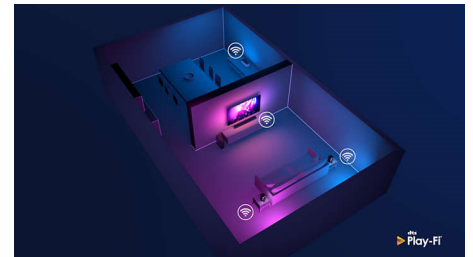

DTS Play-Fi

Philips-televisioiden DTS Play-Fi -toiminnolla voit yhdistää television yhteensopiviin kaiuttimiin missä tahansa huoneessa. Onko keittiössä langattomat kaiuttimet? Voit kuunnella elokuvaa, kun teet välipalaa, tai seurata urheiluselostusta, kun haet juotavaa.