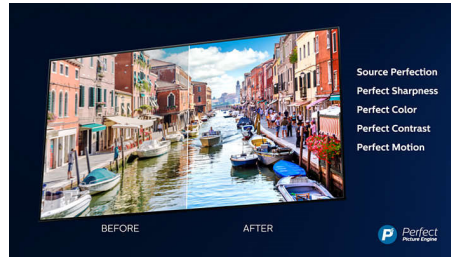

P5 Perfect -kuvajärjestelmä

Philips P5 -kuvajärjestelmä säilyttää kuvanlaadun aina yhtä täydellisenä. Yksityiskohtiin lisätään syvyyttä, värikylläisyys syvenee ja ihon sävyt toistetaan luonnollisina. Kontrasti on niin tarkka, että suorastaan tunnet jokaisen yksityiskohtan. Liike on erittäin tasaista.