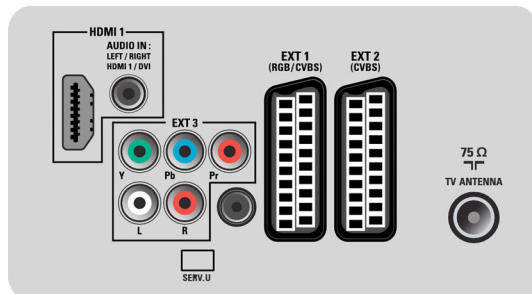

Connectivité

- Sortie audio - numérique: Coaxiale (cinch)
- Nombre de péritel: 2
- EasyLink (HDMI-CEC): Lecture 1 pression, EasyLink, Mise en veille du système
- Connexions avant/latérales: HDMI v1.3, Entrée CVBS, Entrée audio G/D, USB 2.0
- Ext. 1 SCART/péritel: Audio G/D, RVB
- HDMI 1: HDMI v1.3
- Ext. 2 SCART: Audio G/D
- Autres connexions: Sortie S/PDIF (coaxiale),

- Interface commune
- Ext 3: YUV, Entrée audio G/D

Alimentation

- Puissance électrique: 220-240 V, 50 Hz
- Température ambiante: De 5 °C à 40 °C
- Consommation en veille: 0,30 W
- Consommation électrique (type): 125 W

Accessoires

- Accessoires fournis: Support de table, Cordon d'alimentation, Guide de démarrage rapide, Mode d'emploi, Certificat de garantie, Télécommande, 2 piles AAA, Déclaration logicielle

Dimensions

- Largeur de l'appareil: 1 026 millimètre
- Hauteur de l'appareil: 667,4 millimètre
- Profondeur de l'appareil: 82,4 millimètre
- Poids du produit: 17,38 kg
- Largeur appareil (support inclus): 1026 millimètre
- Hauteur appareil (support inclus): 727,4 millimètre
- Profondeur appareil (support inclus): 261,5 millimètre
- Poids du produit (support compris): 19,5 kg
- Largeur de la boîte: 1170 millimètre
- Hauteur de la boîte: 787 millimètre
- Profondeur de la boîte: 260 millimètre
- Poids (emballage compris): 23,6 kg
- Compatible avec un montage mural: 400 x 400 mm

Rear connectors

Side

Date de publication
2023-07-30

Version: 11.4.2

EAN: 87 12581 49373 8

© 2023 Koninklijke Philips N.V.
Tous droits réservés.

Les caractéristiques sont sujettes à modification sans préavis. Les marques commerciales sont la propriété de Koninklijke Philips N.V. ou de leurs détenteurs respectifs.

www.philips.com

* DVB-T prise en charge dans certains pays uniquement