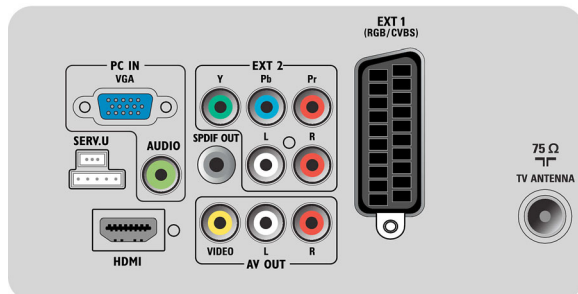

Liitännät

- Digitaalinen äänilähtö: Koaksiaali (RCA)
- Scart-liitinten määrä: 1
- EasyLink (HDMI-CEC): Toisto yhdellä painikkeella, Järjestelmän tiedot (valikkokieli), EasyLink, Kaukosäätimen infrapunalähtö, Järjestelmän äänensäätö, Järjestelmän valmiustila
- Etu- ja sivuliitännät: HDMI 1.3, S-video-tulo, CVBS-tulo, Äänitulo v/o, Kuulokelähtö, USB 2.0
- Ext 1 Scart: Audio L/R, CVBS-tulo, RGB
- HDMI 1: HDMI 1.3
- Muut liitännät: Komposiittivideolähtö (CVBS), Näytön lähtö, v/o (RCA), PC:n VGA- ja äänitulot (v/o), S/PDIF-lähtö (koaksiaali), Common Interface
- Ext 2: YPbPr-tulo

Virta

- Verkkovirta: 220–240 V, 50 Hz
- Ympäristön lämpötila: 5–40 °C
- Virrankulutus valmiustilassa: 0,15 W
- Virrankulutus (tyypillinen): 40 W

Lisätarvikkeet

- Mukana tulevat lisätarvikkeet: Pöytäjalusta, Virtajohto, Pikaopas, CD-ROM sekä ohjelmisto ja käyttöopas, Käyttöopas, Takuutodistus, Kaukosäädin, 2 AAA-paristoa, Ohjelmistoilmoitus

Mitat

- Laitteen leveys: 540,6 mm
- Laitteen korkeus: 355,5 mm
- Laitteen syvyys: 67 mm
- Laitteen paino: 4,82 kg
- Laitteen leveys (jalustan kanssa): 540,6 mm
- Laitteen korkeus (jalustan kanssa): 400 mm
- Laitteen syvyys (jalustan kanssa): 205 mm
- Tuotteen paino (+jalusta): 5,1 kg
- Laatikon leveys: 590 mm
- Laatikon korkeus: 521 mm
- Laatikon syvyys: 160 mm
- Sopii seinätelineeseen: 100 x 100 mm

Rear connectors

Side

Julkaisupäivä 2023-07-30

Versio: 6.5.5

EAN: 87 12581 47897 1

© 2023 Koninklijke Philips N.V.
Kaikki oikeudet pidätetään.

Tiedot voivat muuttua ilman erillistä ilmoitusta.
Tavaramerkit ovat Koninklijke Philips N.V:n tai omistajiensa omaisuutta.

www.philips.com