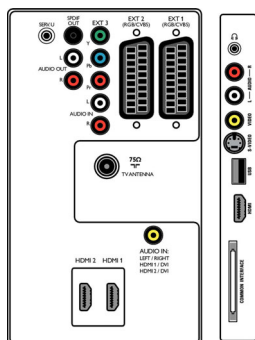

Ääni

- Taajuuskorjain: 5 kaistaa
- Lähtöteho (RMS): 2 x 15 W
- Äänentoistojärjestelmä: Nicam Stereo, Virtual Dolby Digital, BBE
- Äänenparannus: Automaattinen äänenvoimakkuuden säätö, Graafinen taajuuskorjain

Liitännät

- EasyLink (HDMI-CEC): Toisto yhdellä painikkeella, Järjestelmän valmiustila
- Etu- ja sivuliitännät: HDMI 1.3, S-video-tulo, CVBS-tulo, Äänitulo v/o, Kuulokelähtö, USB
- Ext 1 Scart: Audio L/R, CVBS-tulo/-lähtö, RGB
- HDMI 1: HDMI 1.3
- Ext 2 Scart: Audio L/R, CVBS-tulo/-lähtö, RGB
- HDMI 2: HDMI 1.3
- Muut liitännät: Analoginen äänilähtö (v/o), PC:n äänitulo, S/PDIF-lähtö (koaksiaali), Common Interface
- Ext 3: YPbPr, Äänitulo v/o

Virta

- Verkkovirta: 220 - 240 V, 50/60 Hz
- Ympäristön lämpötila: 5–35 °C
- Virrankulutus: 130 W
- Virrankulutus valmiustilassa: 0,15 W

Julkaisupäivä 2023-07-30

Versio: 3.0.11

EAN: 87 12581 40528 1

© 2023 Koninklijke Philips N.V.
Kaikki oikeudet pidätetään.

Tiedot voivat muuttua ilman erillistä ilmoitusta.
Tavaramerkit ovat Koninklijke Philips N.V:n tai omistajiensa omaisuutta.

www.philips.com