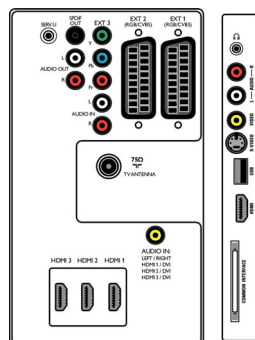

Potencia

- Red eléctrica: 220 - 240 V, 50/60 Hz
- Temperatura ambiente: 5 °C a 35 °C
- Consumo de energía: 140 W
- Consumo en modo de espera: 0,15 W

Accesorios

- Accesorios incluidos: Soporte con pedestal de sobremesa, Cable de alimentación, Guía de inicio rápido, Manual del usuario, Certificado de garantía, Mando a distancia, Pilas para mando a distancia

Dimensiones

- Anchura del dispositivo: 819 mm
- Altura del dispositivo: 518 mm
- Profundidad del dispositivo: 123 mm
- Peso del producto: 14 kg
- Longitud del dispositivo (con soporte): 819 mm
- Altura del dispositivo (con soporte): 579 mm
- Profundidad dispositivo (con soporte): 220 mm
- Peso del producto (+ soporte): 17 kg
- Anchura de la caja: 918 mm
- Altura de la caja: 629 mm
- Profundidad de la caja: 282 mm
- Peso incluido embalaje: 21 kg
- Compatible con el montaje en pared: 200 x 300 mm