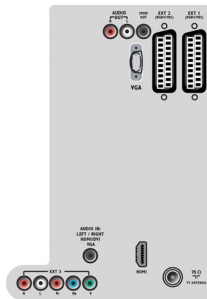

Alimentation

- Puissance électrique: 220-240 V, 50 Hz
- Température ambiante: De 5 °C à 35 °C

- Consommation en veille: 0,15 W
- Consommation électrique (type): 40 W

Accessoires

- Accessoires fournis: Support de table, Cordon d'alimentation, Guide de démarrage rapide, CD-ROM avec logiciels + manuels, Mode d'emploi, Certificat de garantie, Télécommande, 2 piles AAA

Dimensions

- Largeur de l'appareil: 540,6 millimètre
- Hauteur de l'appareil: 355,5 millimètre
- Profondeur de l'appareil: 67 millimètre
- Poids du produit: 4,83 kg
- Largeur appareil (support inclus): 540,6 millimètre
- Hauteur appareil (support inclus): 400 millimètre
- Profondeur appareil (support inclus): 205 millimètre
- Poids du produit (support compris): 5,11 kg
- Largeur de la boîte: 590 millimètre
- Hauteur de la boîte: 521 millimètre
- Profondeur de la boîte: 160 millimètre
- Poids (emballage compris): 6,45 kg
- Compatible avec un montage mural: 100 x 100 mm

Rear connectors

Side