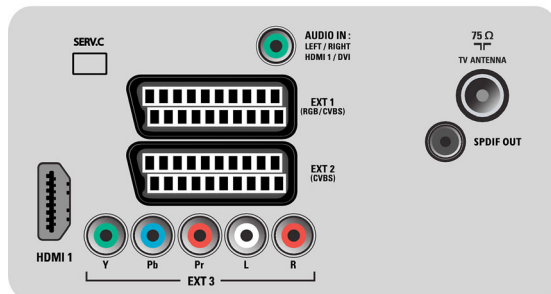

Ääni

- Lähtöteho (RMS): 2 x 10 W
- Äänentoistojärjestelmä: Nicam Stereo
- Äänenparannus: Automaattinen äänenvoimakkuuden säätö, Incredible Surround -ääni, Smart-ääni

Liitännät

- Digitaalinen äänilähtö: Koaksiaali (RCA)
- Scart-liitinten määrä: 2
- EasyLink (HDMI-CEC): Toisto yhdellä painikkeella, EasyLink, Järjestelmän valmiustila
- Etu- ja sivuliitännät: HDMI 1.3, CVBS-tulo, Äänitulo v/o
- Ext 1 Scart: Audio L/R, RGB
- HDMI 1: HDMI 1.3
- Ext 2 Scart: Audio L/R
- Muut liitännät: S/PDIF-lähtö (koaksiaali)
- Ext 3: YPbPr, Äänitulo v/o

Mitat

- Laitteen leveys: 800 mm
- Laitteen korkeus: 534,8 mm
- Laitteen syvyys: 81 mm

Rear connectors

Side

Julkaisupäivä 2023-07-30

Versio: 8.4.6

EAN: 87 12581 46054 9

© 2023 Koninklijke Philips N.V.
Kaikki oikeudet pidätetään.